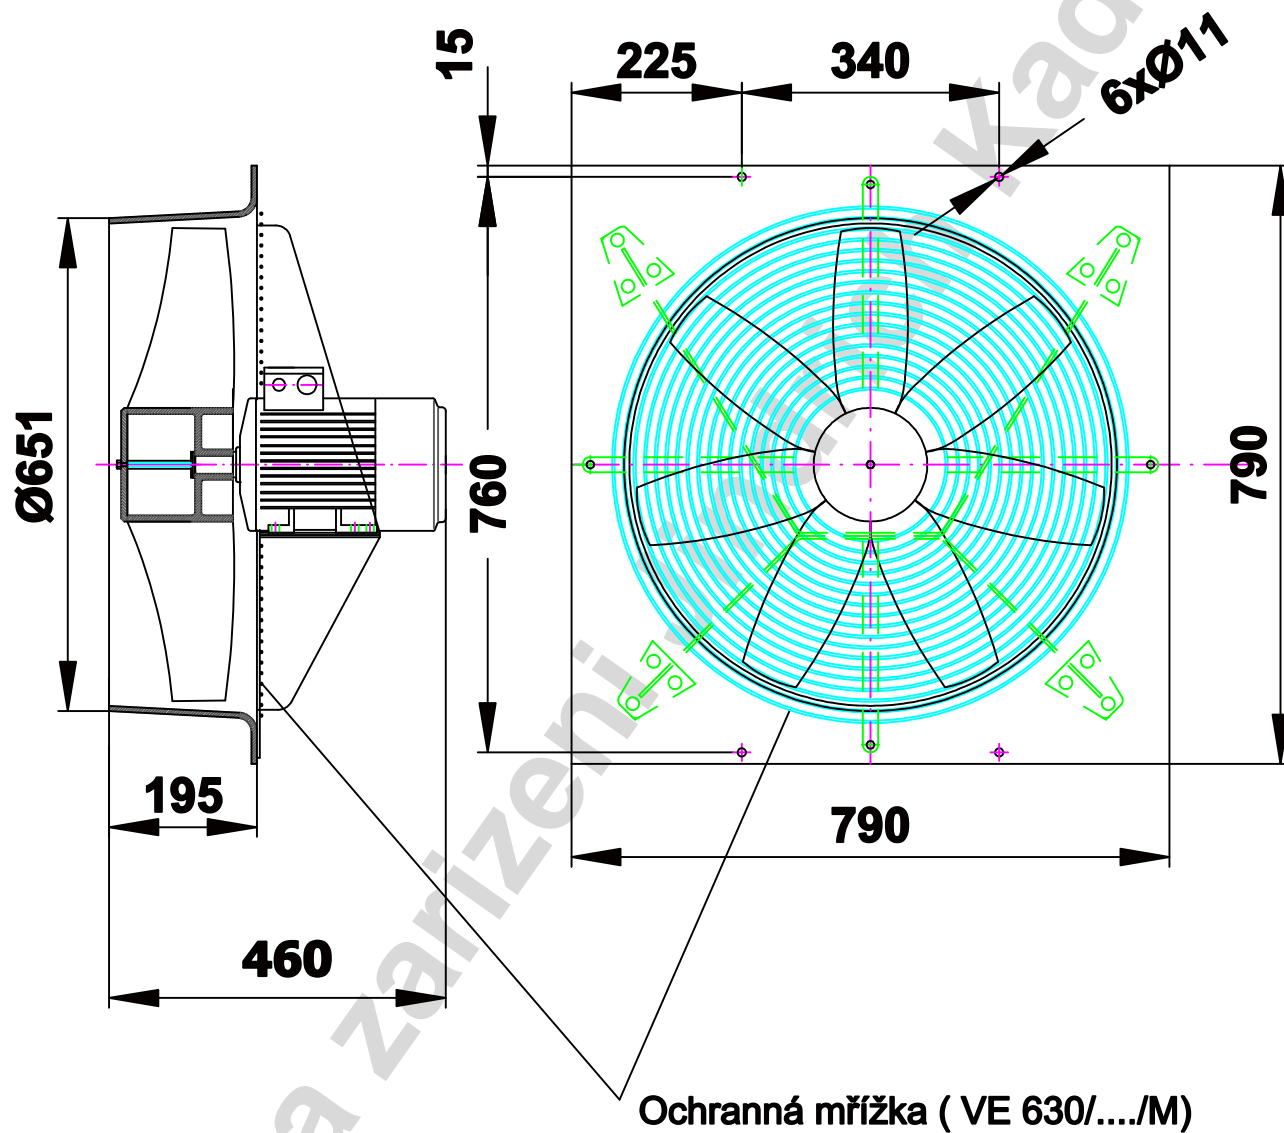

# Axiální ventilátor VE-630H/1/M, VE-630H/2/M,

Technické parametry VE 630						
Typ ventilátoru	Průtok m <sup>3</sup> /hod	Tlak celkový Pa	Typ motoru	Otáčky 1/min	Příkon W	Napájení V
VE 630/H1	10 000	80	1LA7096-6AA10	915	1100	3x230/400
VE 630/H2	15 000	175	1LA7096-4AB10	1420	1500	3x230/400