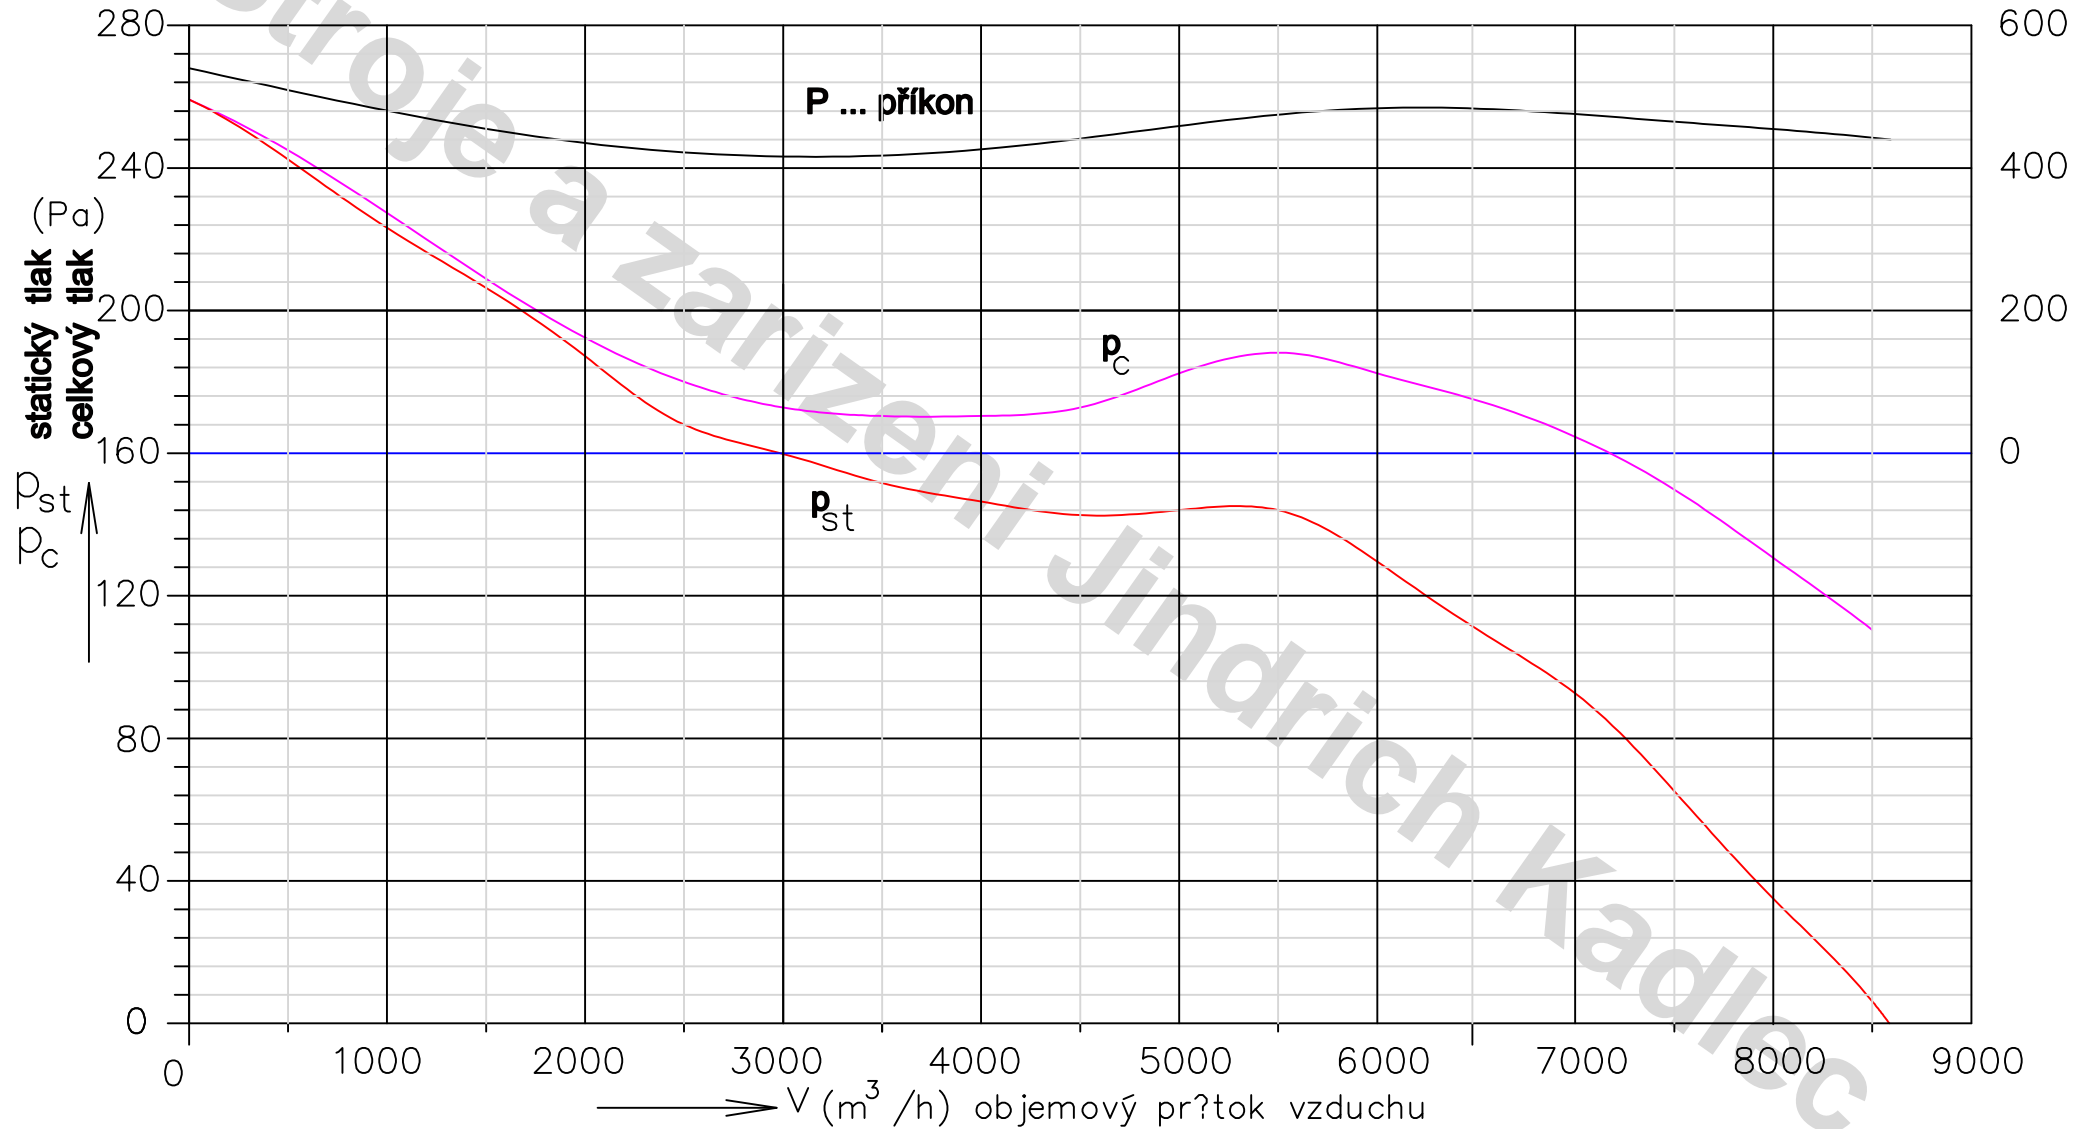

Výkonové charakteristiky ventilátorů VE 465P a VE465P/N

KADLEC stroje a zařízení
Jungmannova 298
533 03 Dašice v Čechách
tel. 607 832 093, 607 592 196
fax 466 950 189, www.ventilatory-kadlec.cz

otáčky 1380/min