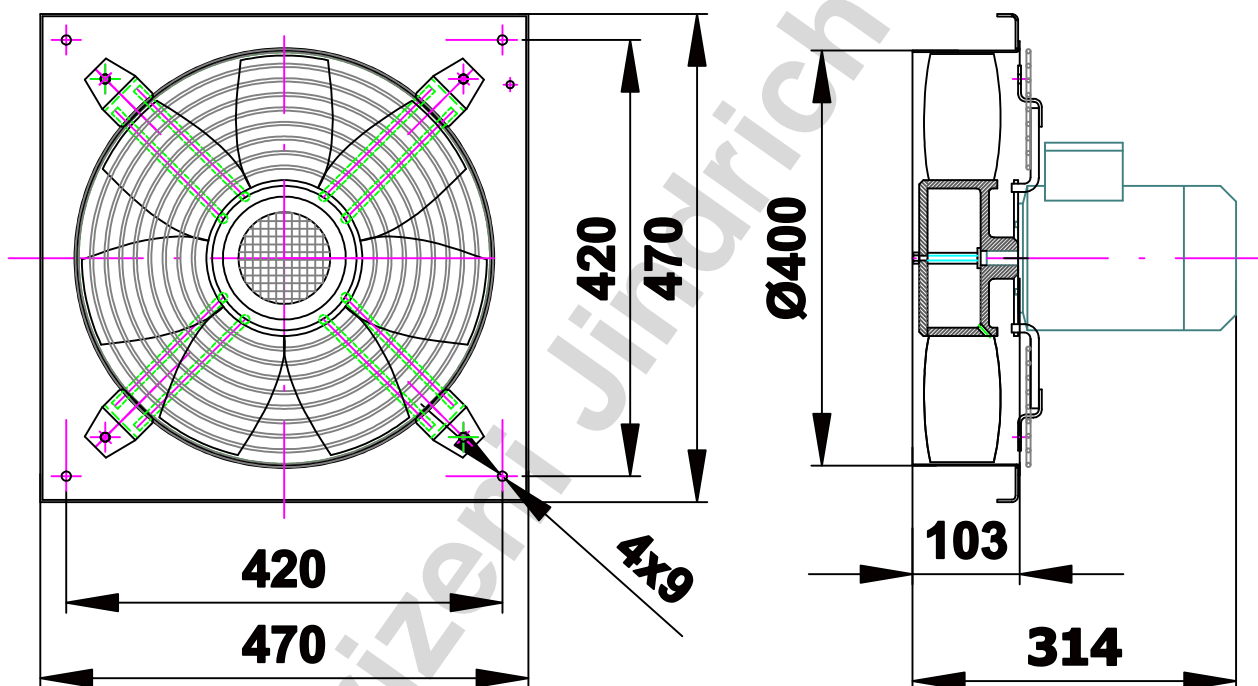

# Axiální ventilátor VE-400P

Technické parametry VE 400P					
Průtok m <sup>3</sup> /hod	Tlak celkový Pa	Typ motoru	Otáčky 1/min	Příkon W	Napájení V
3710	118	1LA7070	1350	250	3x230/400