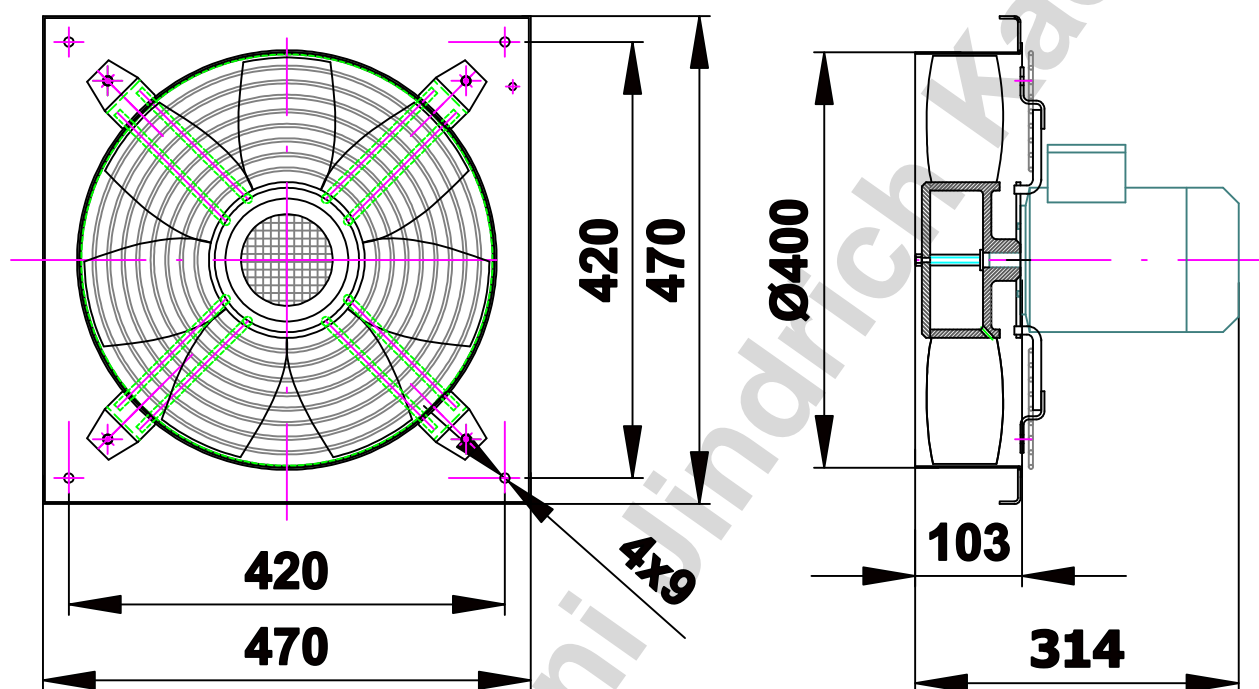

# Axiální ventilátor VE-400H

Technické parametry VE 400H

Průtok m <sup>3</sup> /hod	Tlak celkový Pa	Typ motoru	Otáčky 1/min	Příkon W	Napájení V
4300	65	1LA7070	1350	250	3x230/400