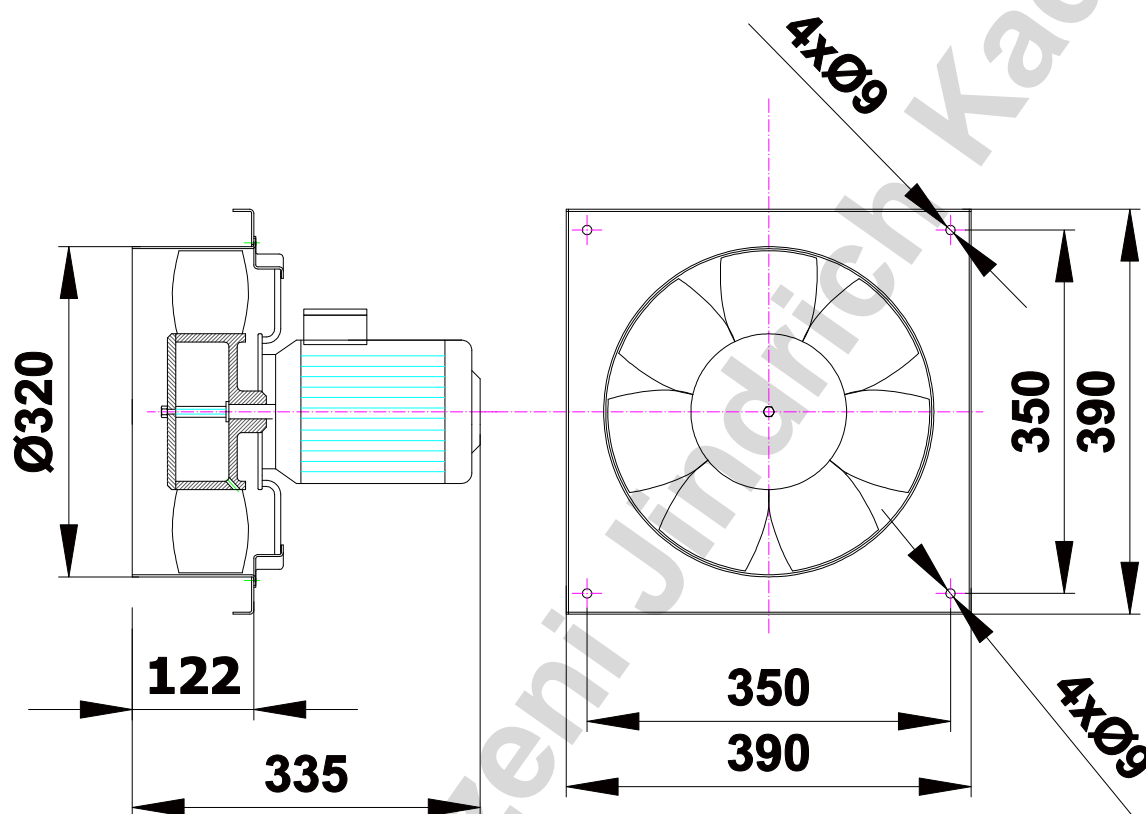

# Axiální ventilátor VE315P/2

Technické parametry VE 315P/2

Průtok m <sup>3</sup> /hod	Tlak celkový Pa	Typ motoru	Otáčky 1/min	Příkon W	Napájení V
3510	172	1LA7070	2800	370	3x230/400