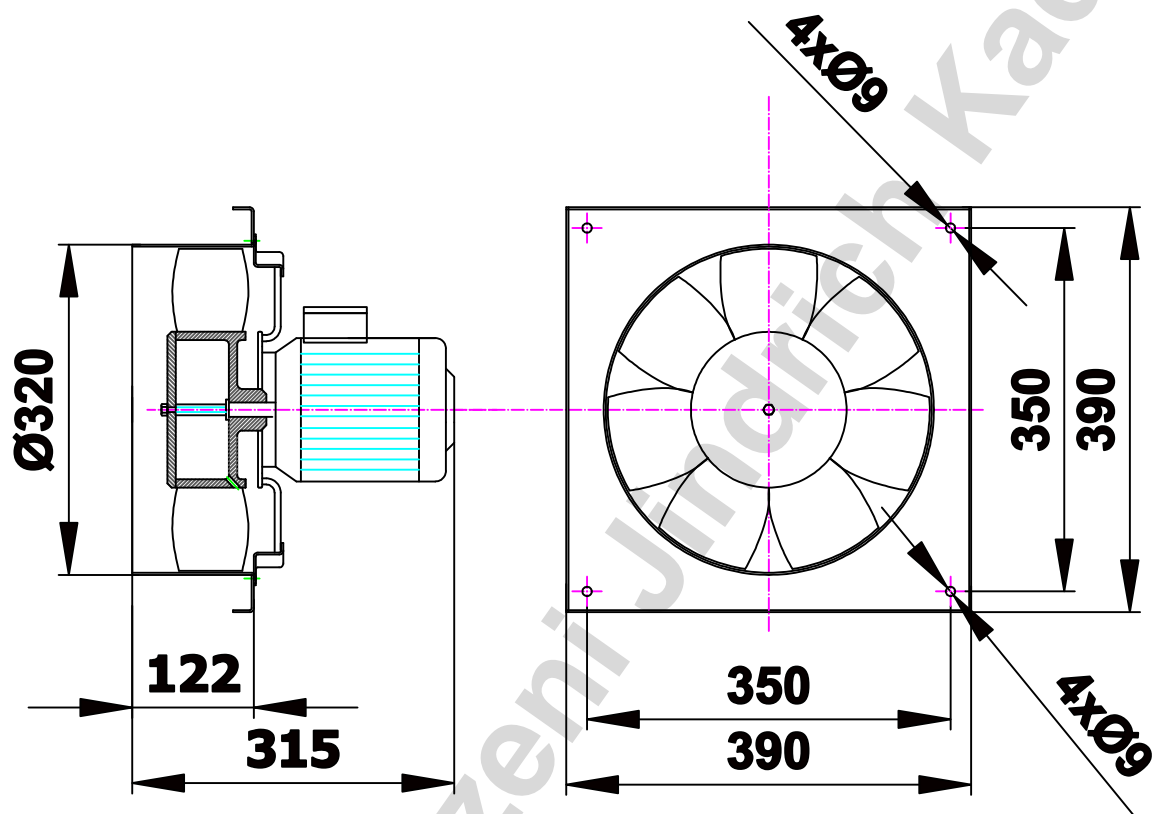

Axiální ventilátor VE- 315H

Technické parametry VE 315H					
Průtok m ³ /hod	Tlak celkový Pa	Typ motoru	Otáčky 1/min	Příkon W	Napájení V
2200	58	1LA7070	1350	250	3x230/400