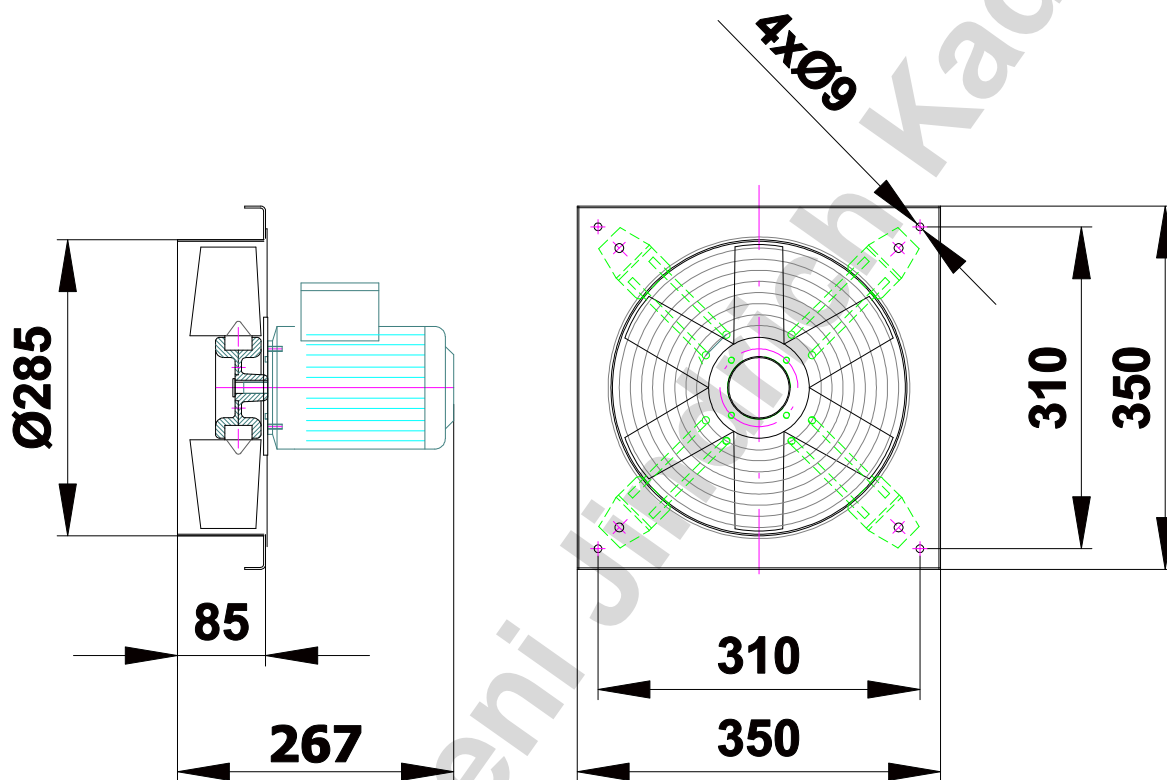

Axiální ventilátor VE280P/180W1f

Technické parametry VE 280/180W1f						
Typ	Průtok m ³ /hod	Tlak celkový Pa	Typ motoru	Otáčky 1/min	Příkon W	Napájení V
VE 250/180W1f	1550	66	1LA7063	1350	180	1x230/400