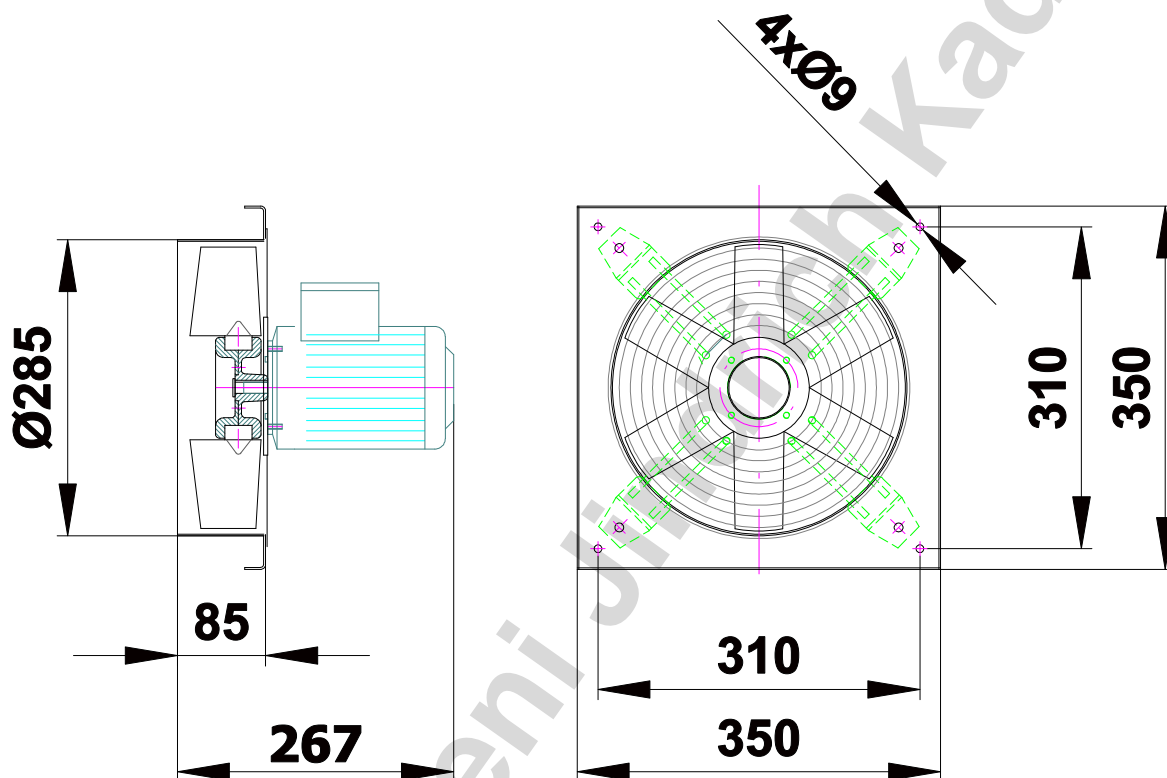

Axiální ventilátor VE280P/180W

Technické parametry VE 280/180W						
Typ	Průtok m ³ /hod	Tlak celkový Pa	Typ motoru	Otáčky 1/min	Příkon W	Napájení V
VE 250/180W	1550	66	1LA7063	1350	180	3x230/400