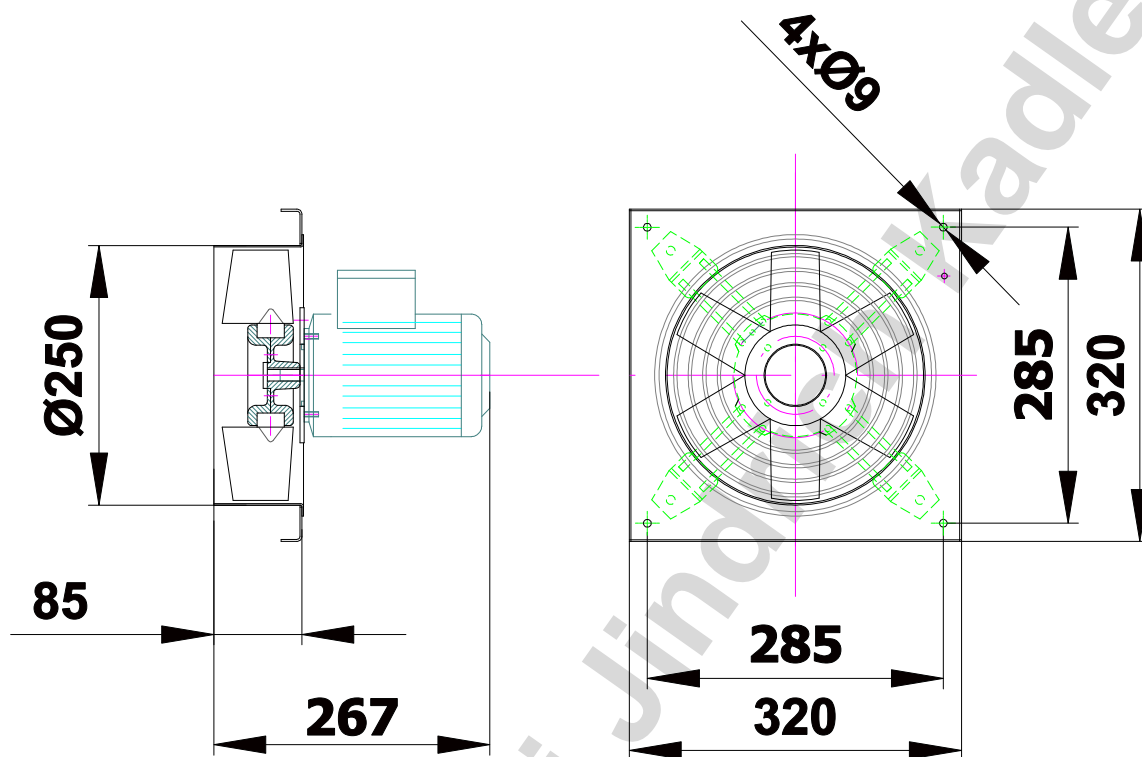

Axiální ventilátor VE250P/180W1f

Technické parametry VE 250/180						
Typ	Průtok m ³ /hod	Tlak celkový Pa	Typ motoru	Otáčky 1/min	Příkon W	Napájení V
VE 250/180W1f	1090	49	1LF7063	1350	180	1x230/400