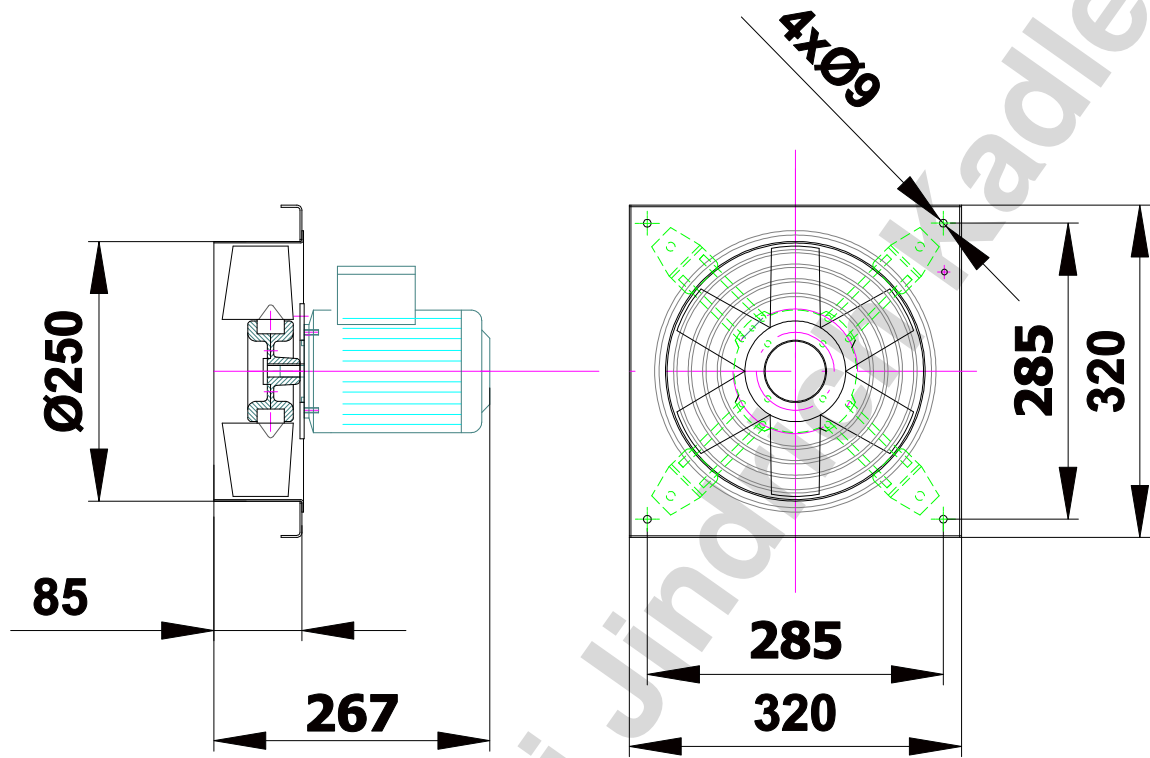

Axiální ventilátor VE- 250P/180W

Technické parametry VE 250/180W						
Typ	Průtok m ³ /hod	Tlak celkový Pa	Typ motoru	Otáčky 1/min	Příkon W	Napájení V
VE 250/180W	1090	49	1LA7063	1350	180	3x230/400