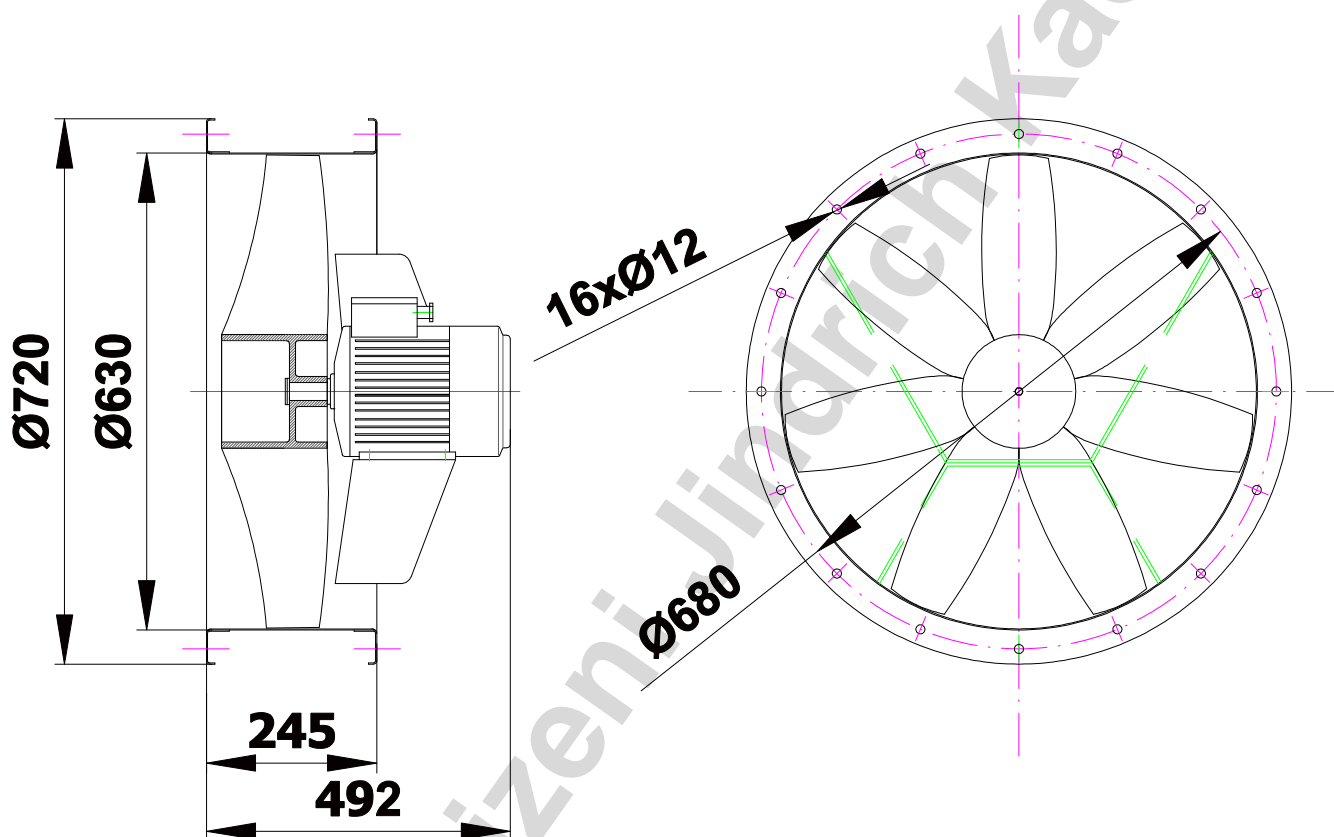

## Axiální ventilátor AVET 630H/3

Technické parametry AVET 630H/3

Typ ventilátoru	Průtok m <sup>3</sup> /hod	Tlak celkový Pa	Typ motoru	Otáčky 1/min	Příkon W	Napájení V
AVET 630H/3	15 000	175	1LA6107-4AA1010ZN50B3	1420	1500	3x230/400