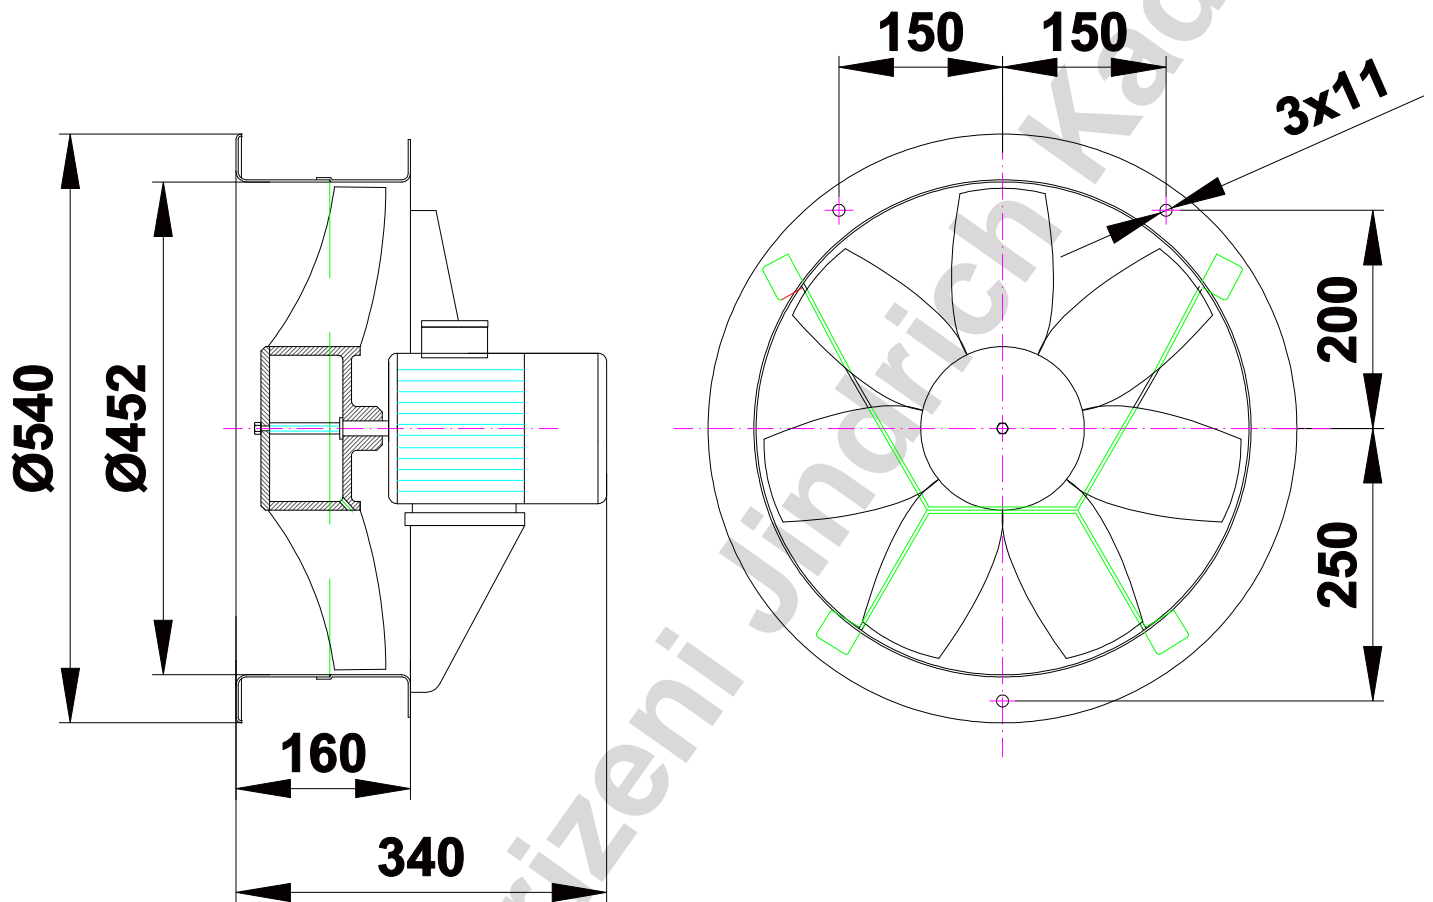

Axiální ventilátor AVET 450/1

Technické parametry AVET 450/1

Průtok m ³ /hod	Tlak celkový Pa	Typ motoru	Otáčky 1/min	Příkon W	Napájení V
5700	70	1LA7070-4AB10	1350	250	3x230/400