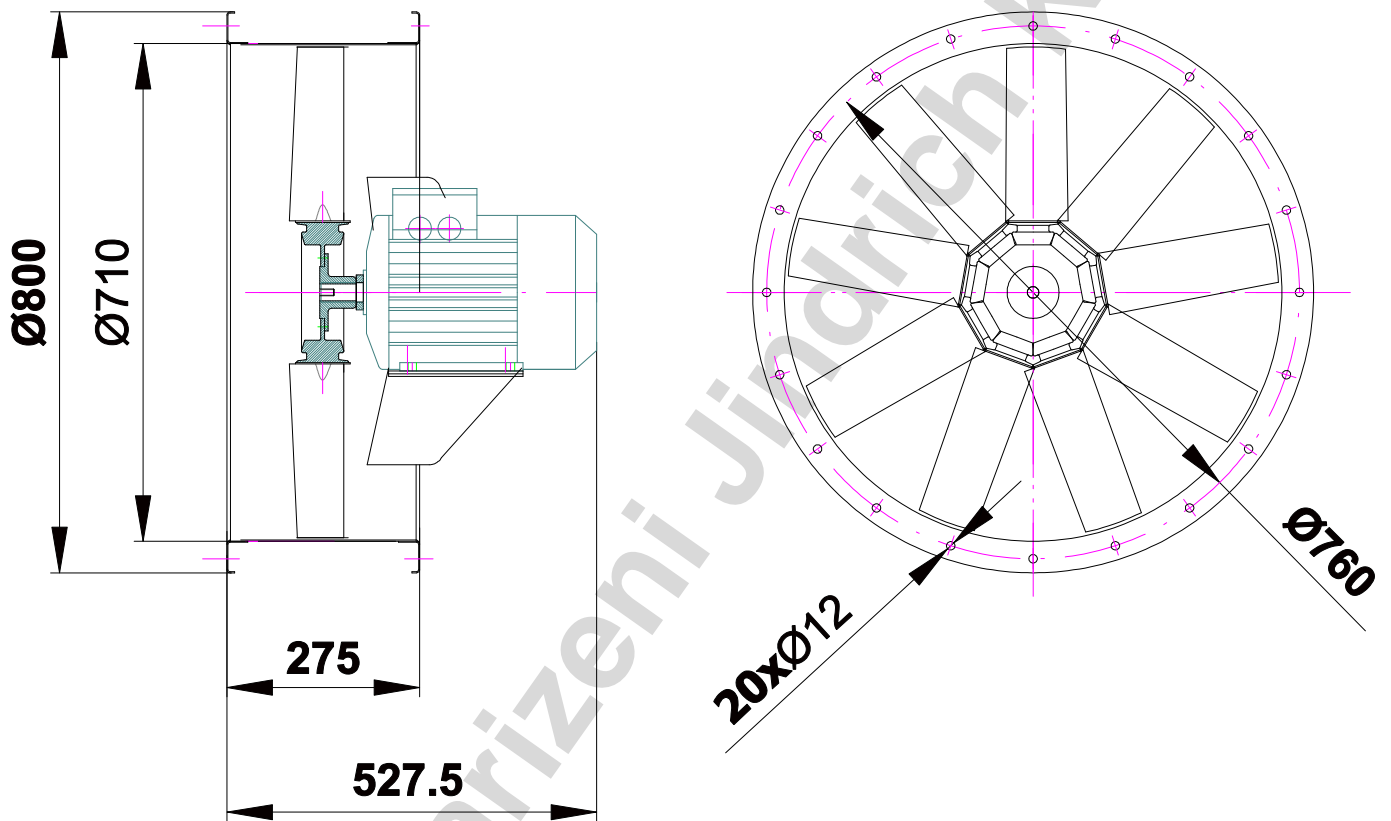

Axiální ventilátor AVET 710P/2

Technické parametry AVET 710						
Typ ventilátoru	Průtok m ³ /hod	Tlak celkový Pa	Typ motoru	Otáčky 1/min	Příkon W	Napájení V
AVET 710P/2	24900	310	1LA7113	1420	4000	3x230/400