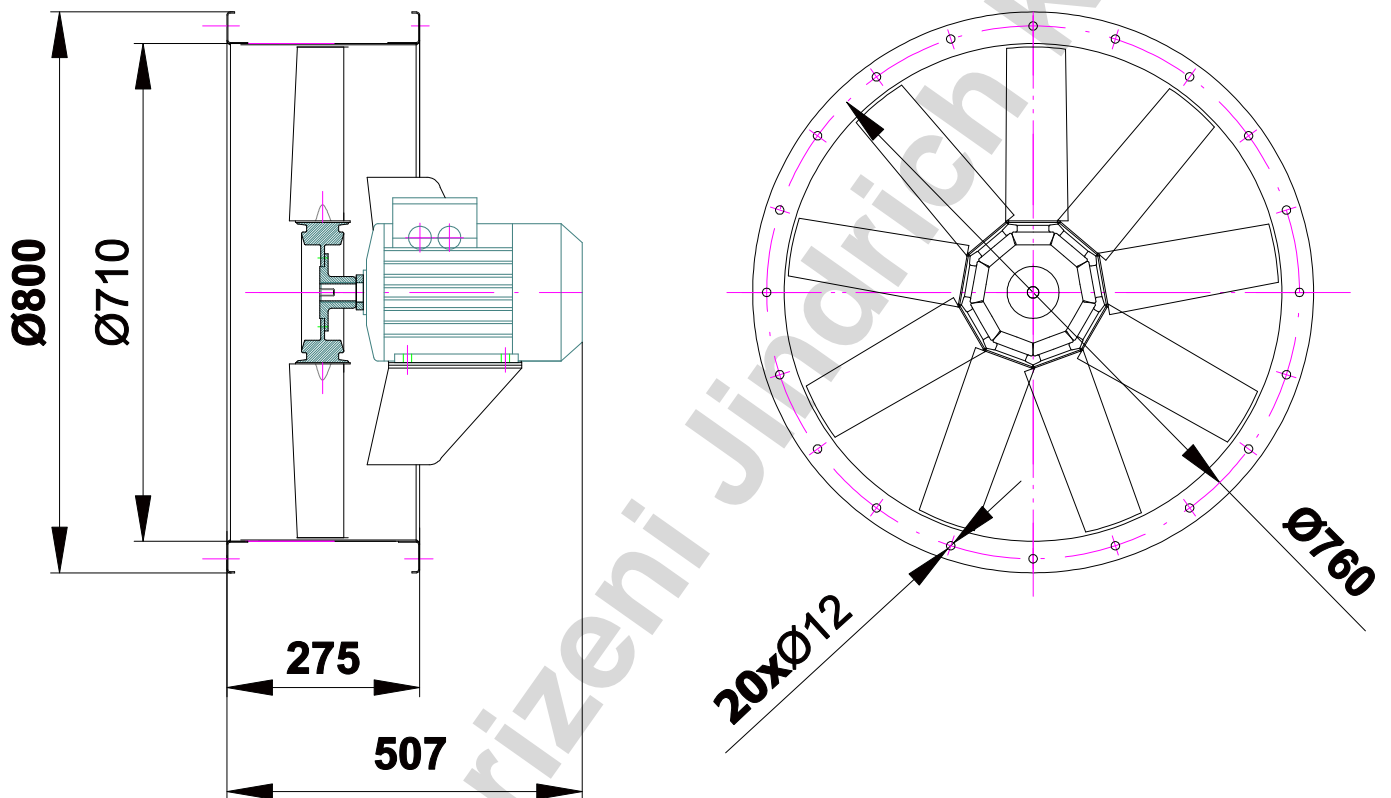

Axiální ventilátor AVET 710P/1

Technické parametry AVET 710/2						
Typ ventilátoru	Průtok m ³ /hod	Tlak celkový Pa	Typ motoru	Otáčky 1/min	Příkon W	Napájení V
AVET 710P/1	21600	377		1455	4000	3x230/400