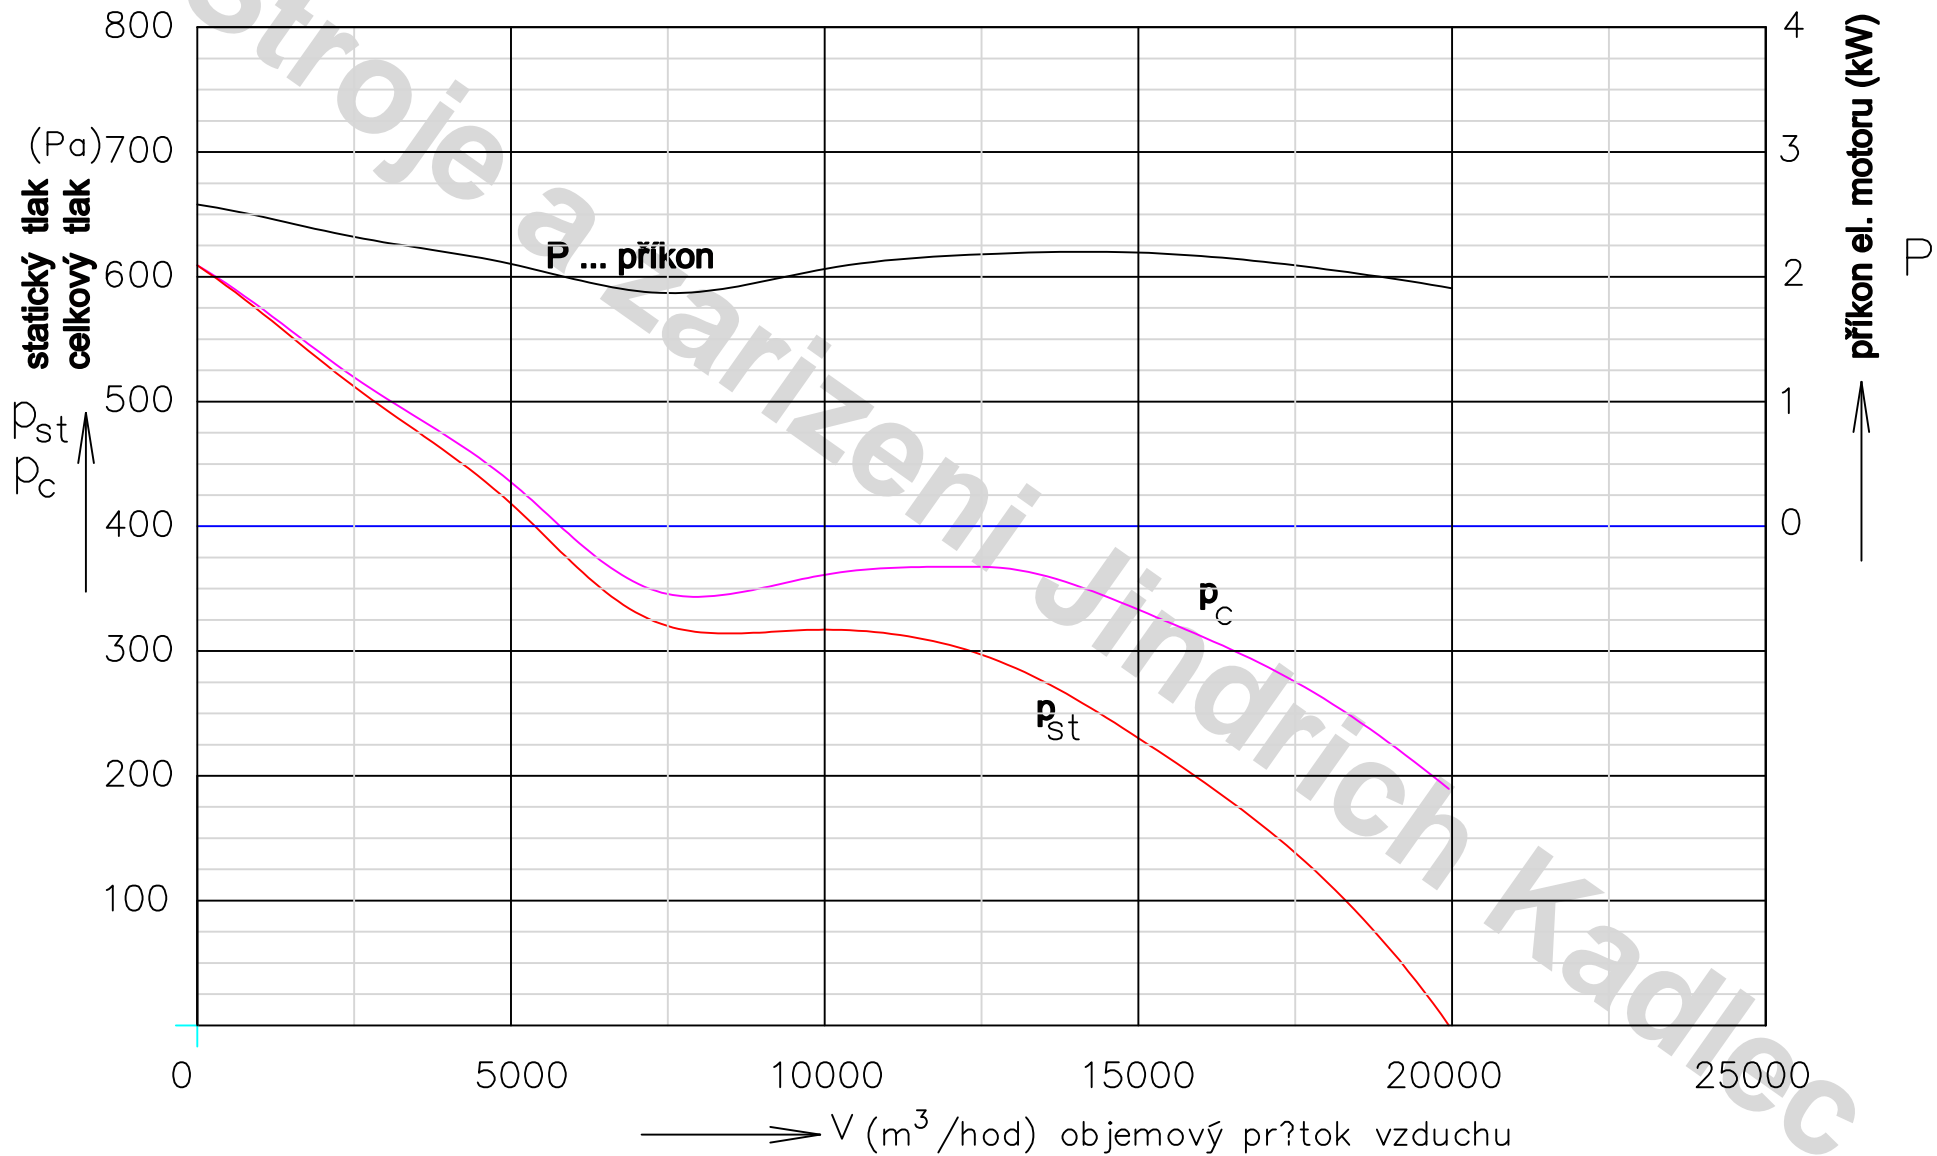

1420 ot/min