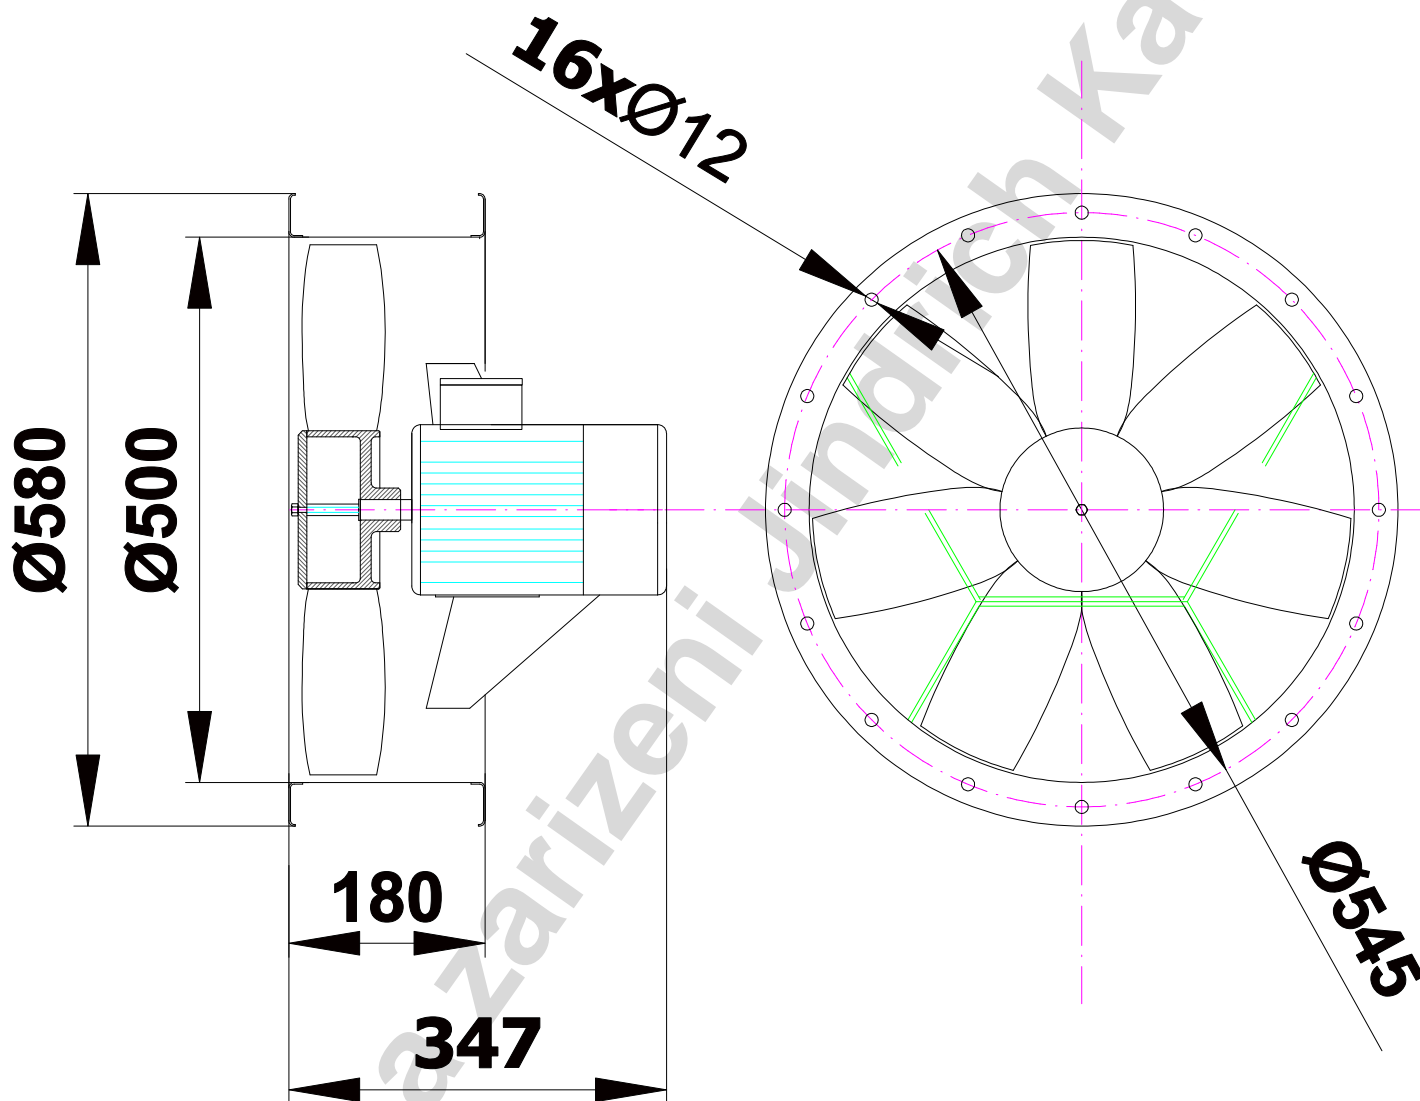

Axiální ventilátor AVET 500P

Technické parametry AVET 500/P

Průtok m ³ /hod	Tlak celkový Pa	Typ motoru	Otáčky 1/min	Příkon W	Napájení V
6960	208	1LA7083	1395	750	3x230/400