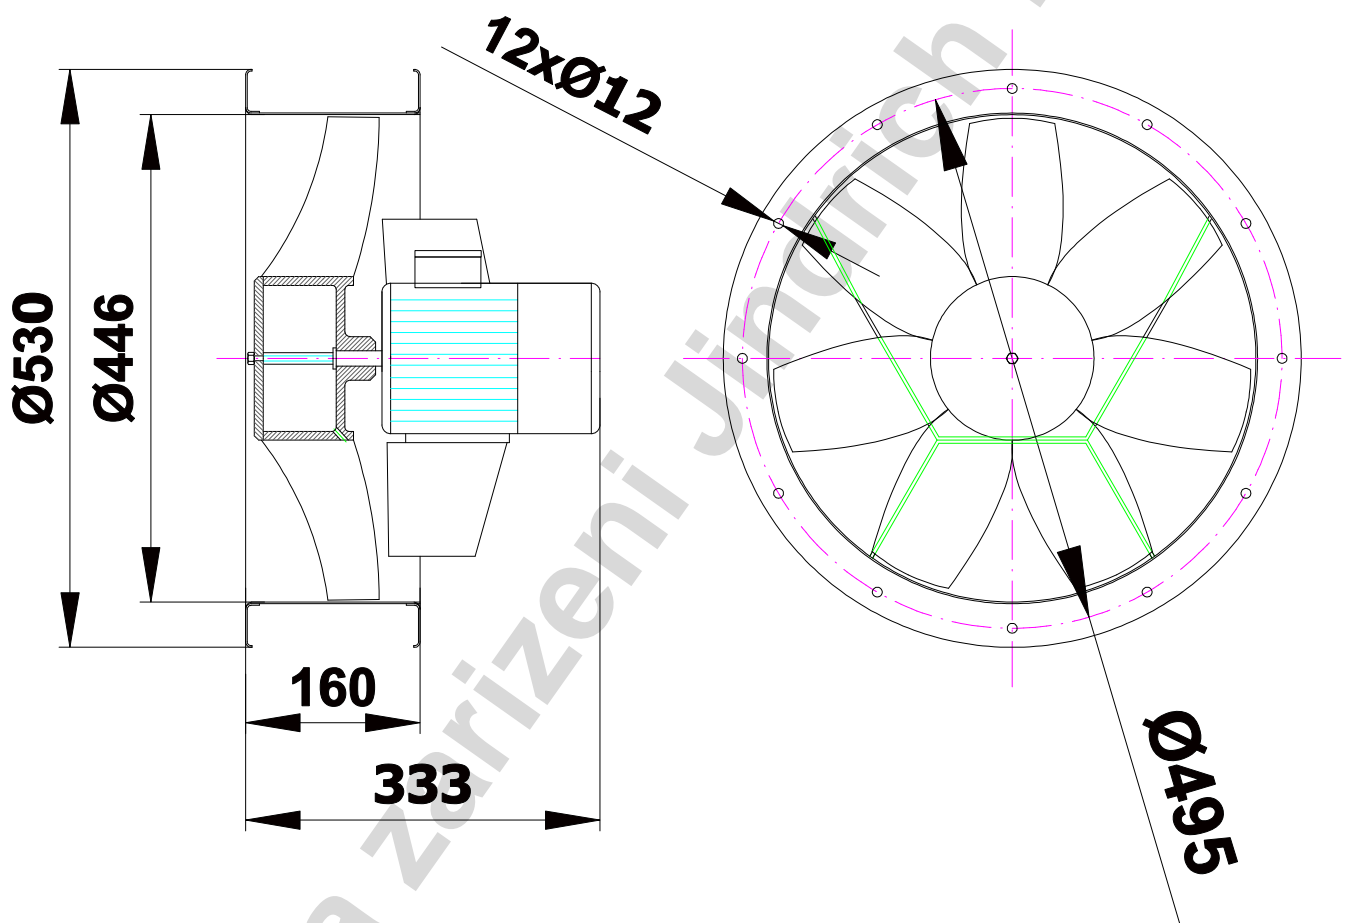

Axiální ventilátor AVET 450H

Technické parametry AVET 450H					
Průtok m ³ /hod	Tlak celkový Pa	Typ motoru	Otáčky 1/min	Příkon W	Napájení V
5700	70	1LA7070	1350	250	3x230/400