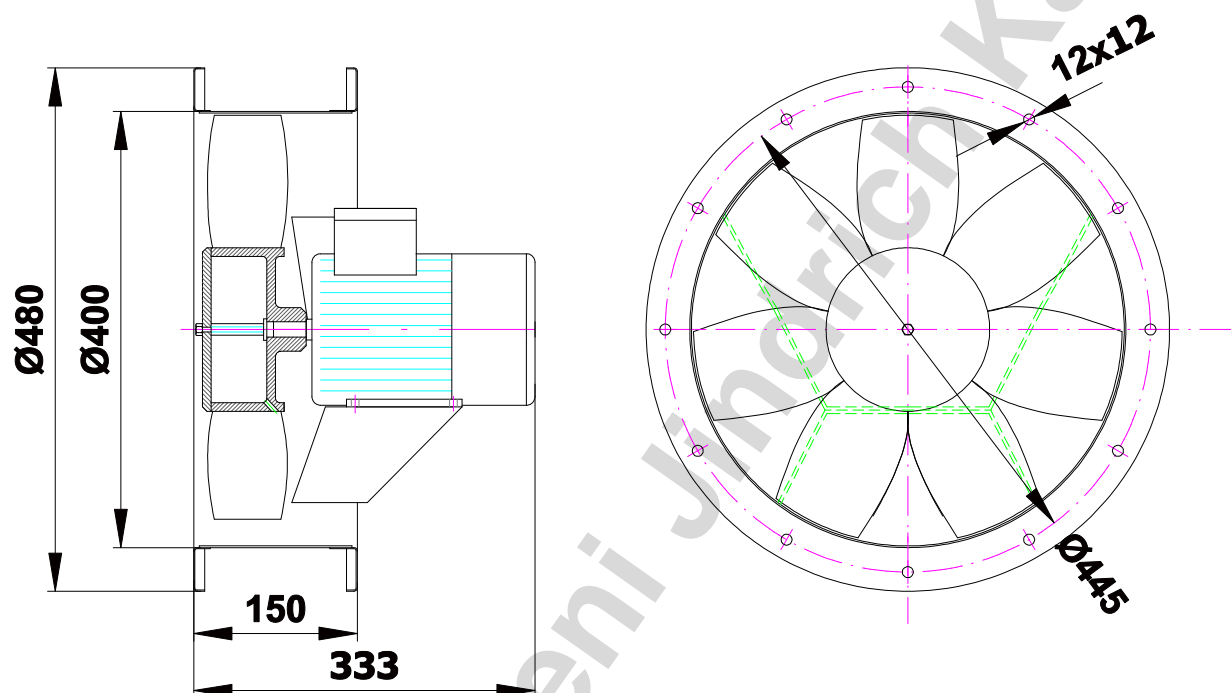

# Axiální ventilátor AVET 400H

Technické parametry AVET 400H

Průtok m <sup>3</sup> /hod	Tlak celkový Pa	Typ motoru	Otáčky 1/min	Příkon W	Napájení V
4300	65	1LA7070-4AB10	1350	250	3x230/400