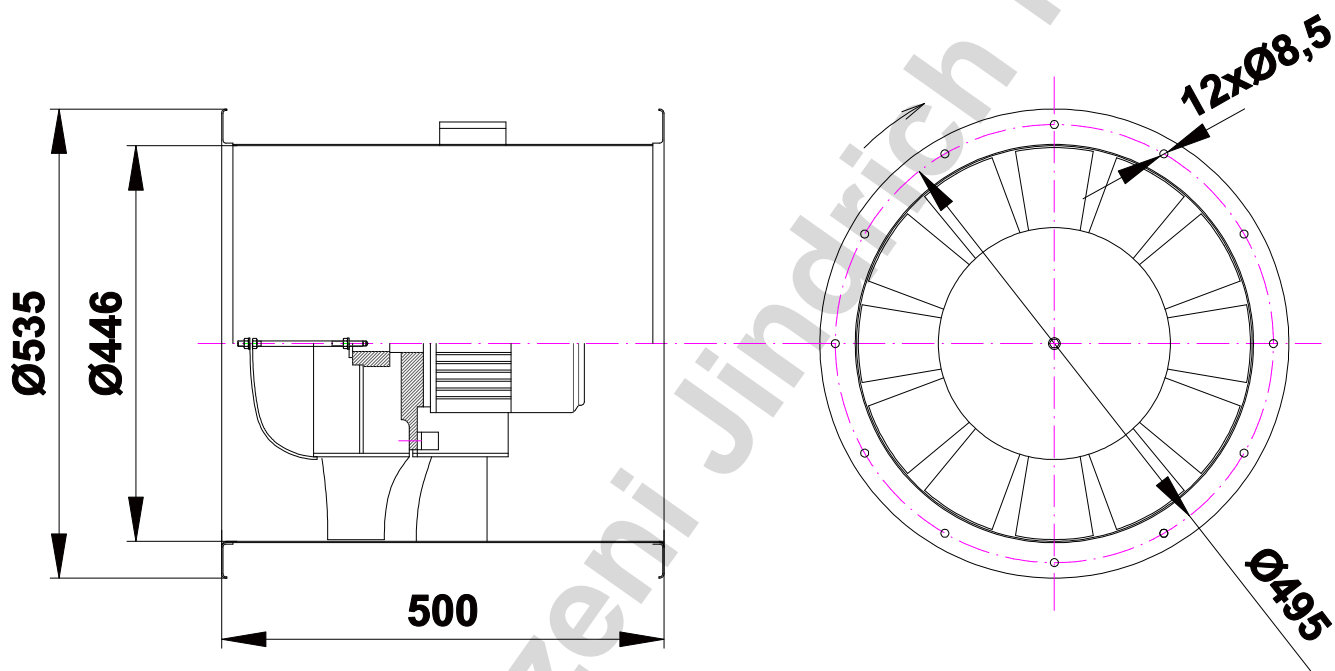

Axiální ventilátor VE - 440/1, VE - 440/2

Technické parametry VE 440

Typ ventilátoru	Průtok m ³ /hod	Tlak celkový Pa	Typ motoru	Otáčky 1/min	Příkon W	Napájení V
VE 440/1	3600	100	1LA7083	910	550	3x230/400
VE 440/2	6700	175	1LA7083	1420	750	3x230/400