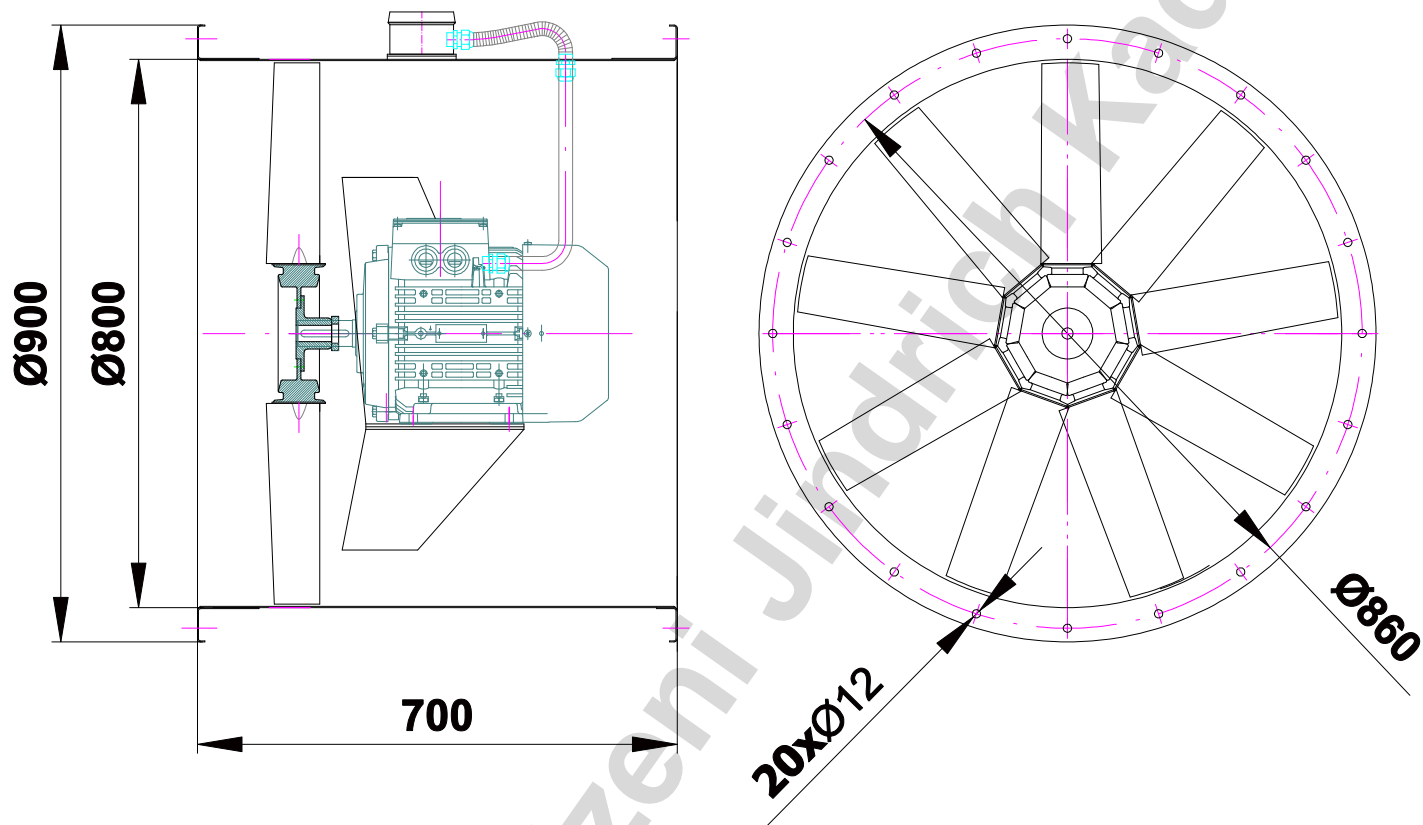

# Axiální ventilátor AVET800P/700E/80°C

Technické parametry AVET800P/700E/80°C

Průtok m <sup>3</sup> /hod	Tlak celkový Pa	Typ motoru	Otáčky 1/min	Příkon W	Napájení V
34 200	380	1LA7 133-4AA60 - 80°C	1455	7500	3x230/400