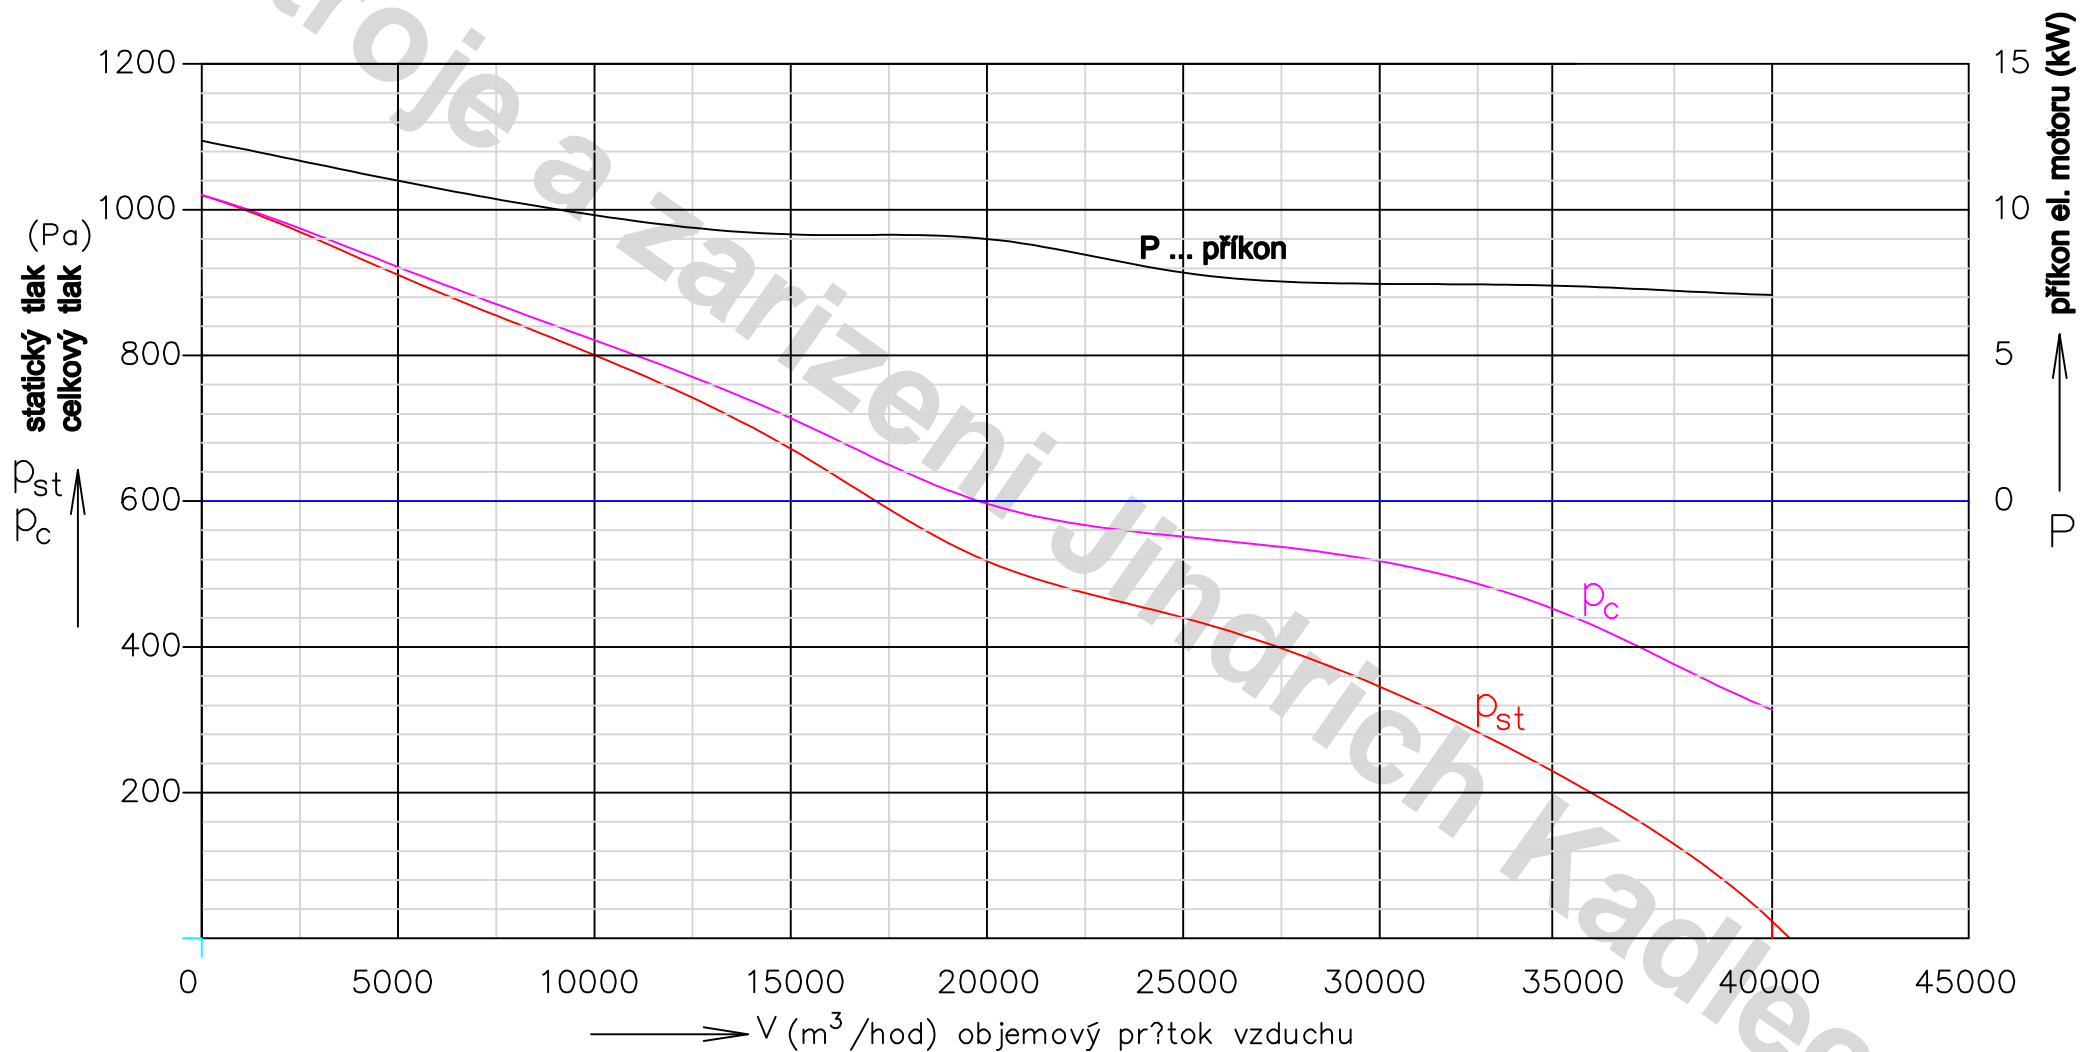

1420 ot/min