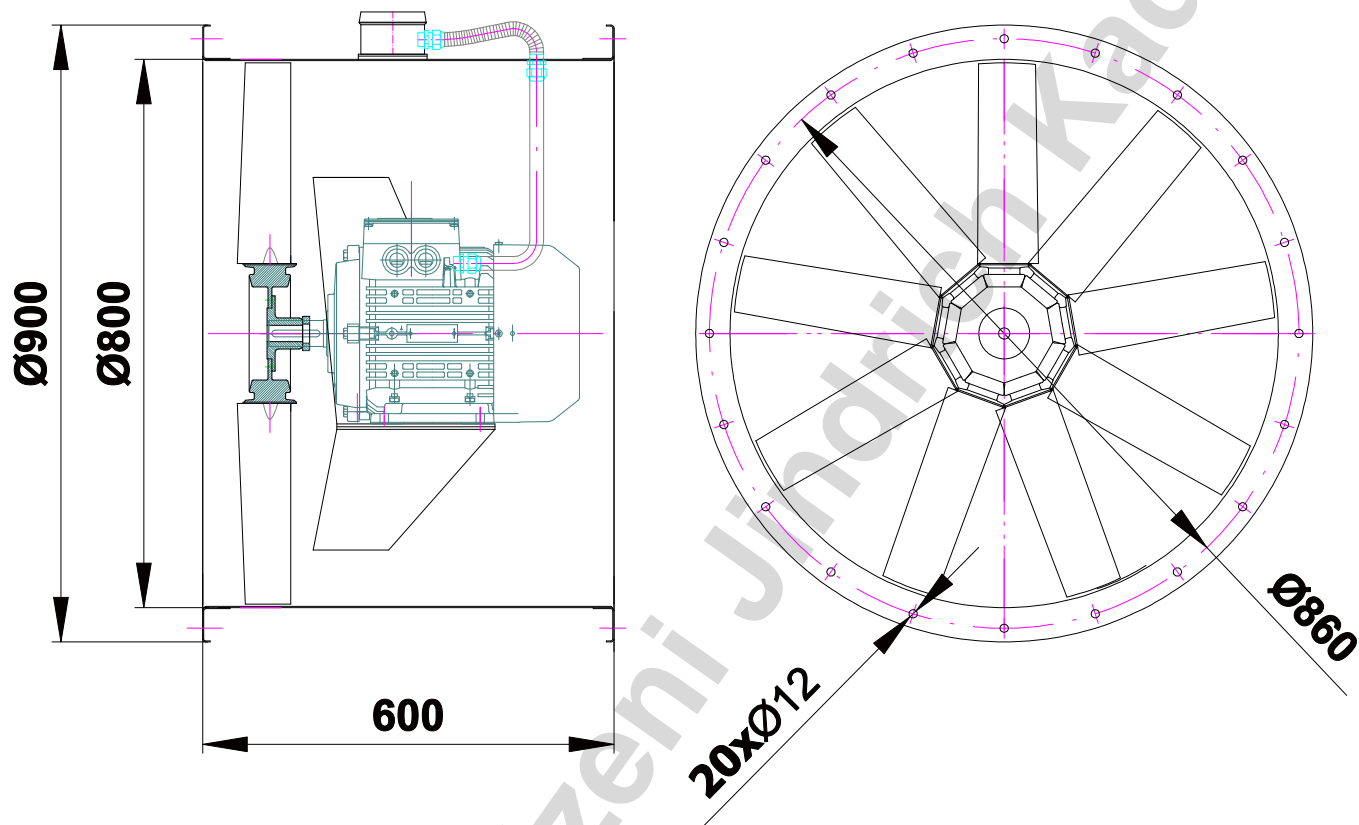

Axiální ventilátor AVET800P/600E/2

Technické parametry AVET800P/600E/2					
Průtok m ³ /hod	Tlak celkový Pa	Typ motoru	Otáčky 1/min	Příkon W	Napájení V
35 000	452		1455	8000	3x230/400