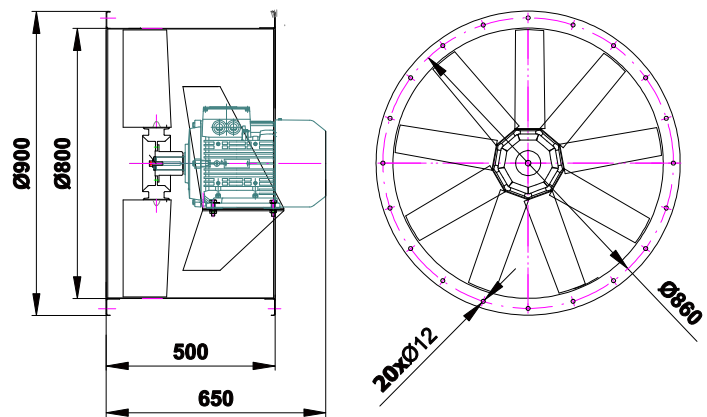

Axiální ventilátor AVET800P/500E/1

Axiální ventilátor AVET800P/500

Technické parametry AVET800P/500E/1

Průtok m ³ /hod	Tlak celkový Pa	Typ motoru	Otáčky 1/min	Příkon W	Napájení V
30 000	330	1LA7113	1420	4000	3x230/400