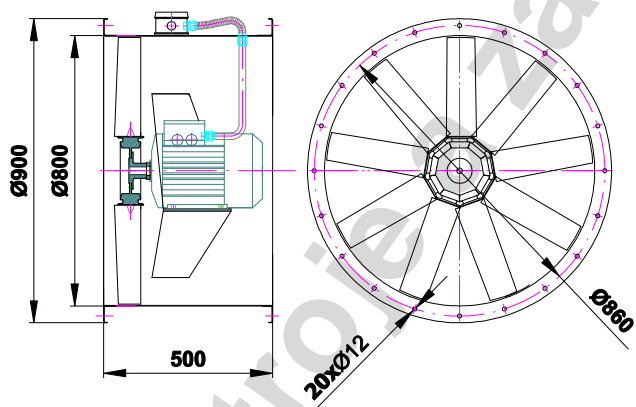

Axiální ventilátor AVET800P/500E/1

Axiální ventilátor AVET800P/500

Technické parametry AVET800P/500E/1

Průtok m ³ /hod	Tlak celkový Pa	Typ motoru	Otáčky 1/min	Příkon W	Napájení V
30 000	330	1LA7113	1420	4000	3x230/400