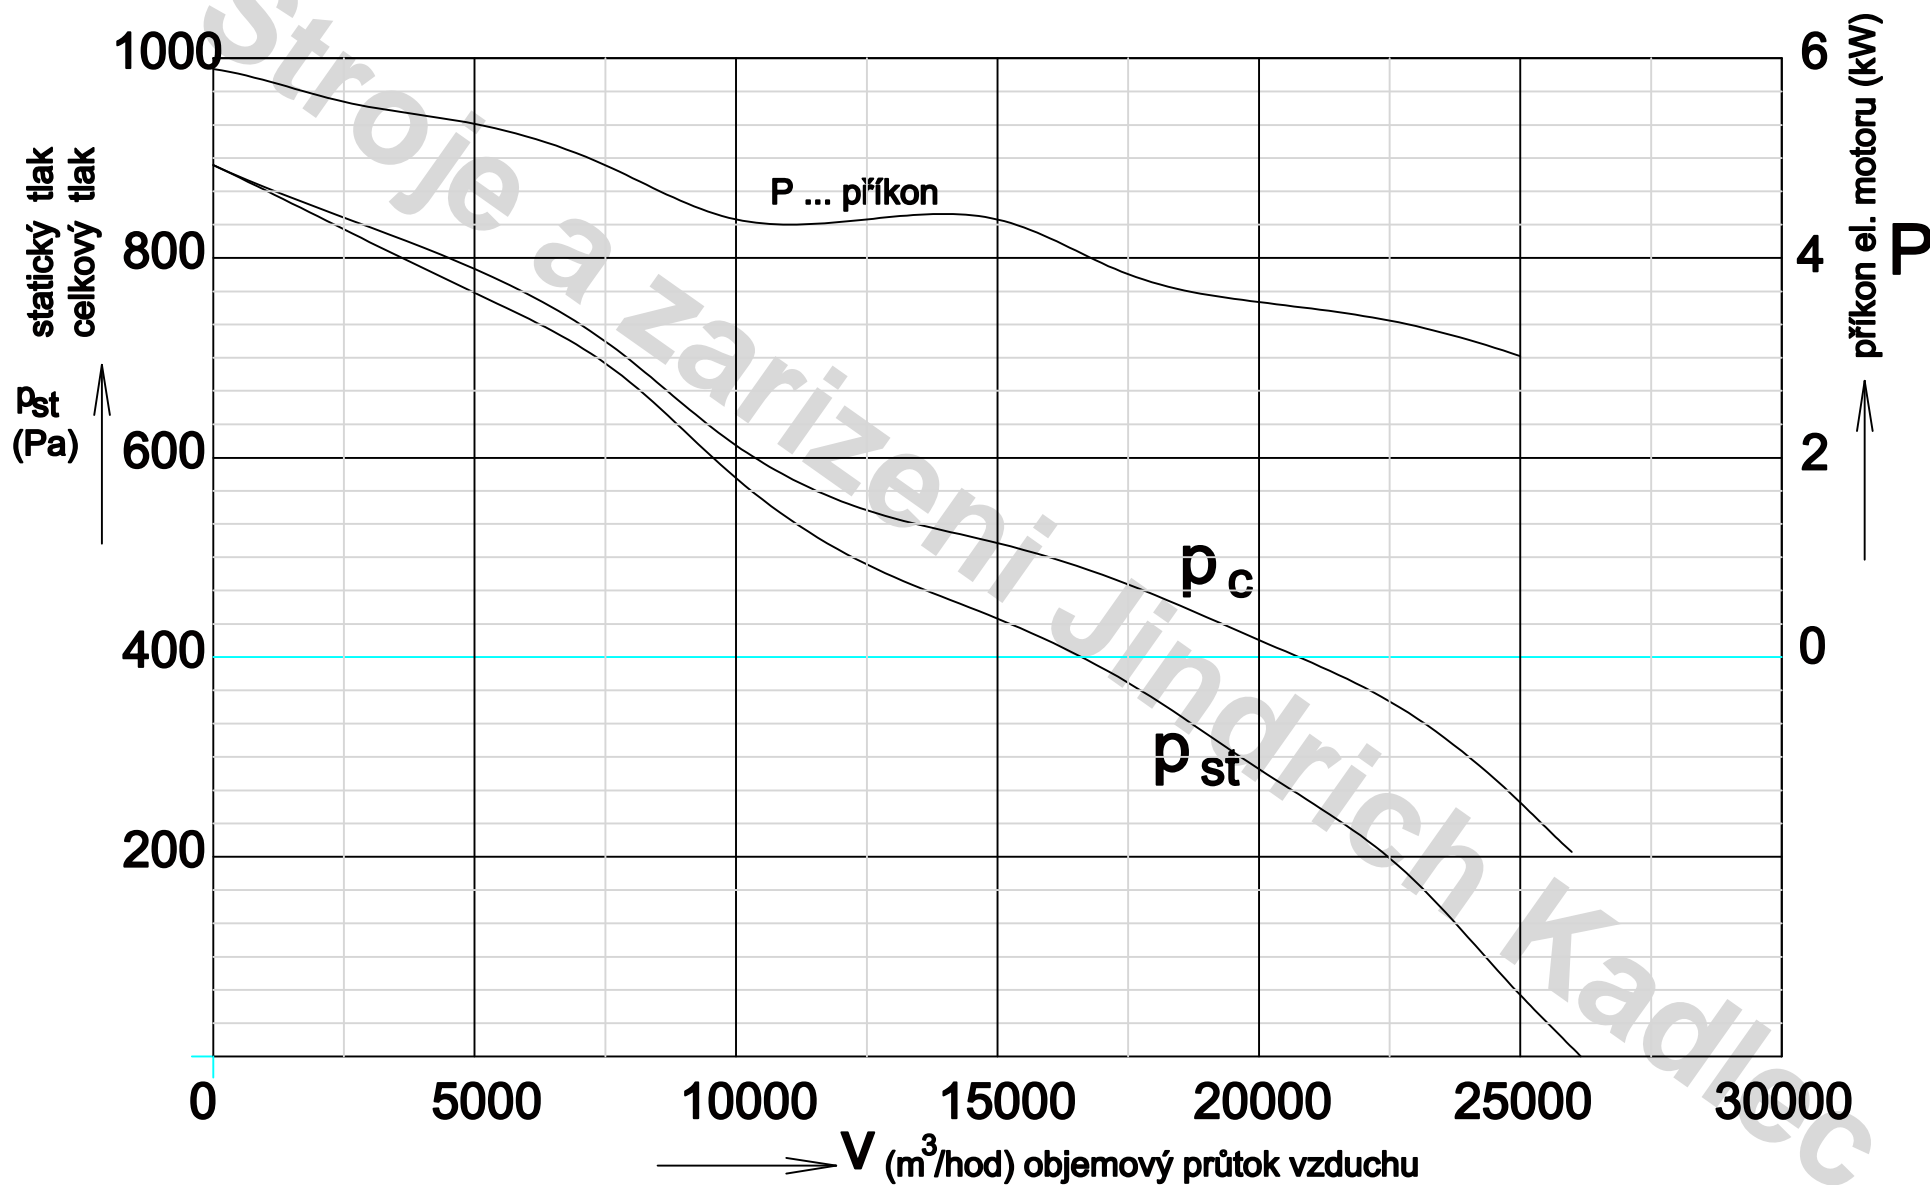

Výkonové charakteristiky ventilátorů AVET 710P/2 a AVET710P/600E/2

KADLEC stroje a zařízení
Jungmannova 298
533 03 Dašice v Čechách
tel. 776 332 093, 607 832 093
fax 466 951 358, www. ventilatory-kadlec.cz

1420 ot/min