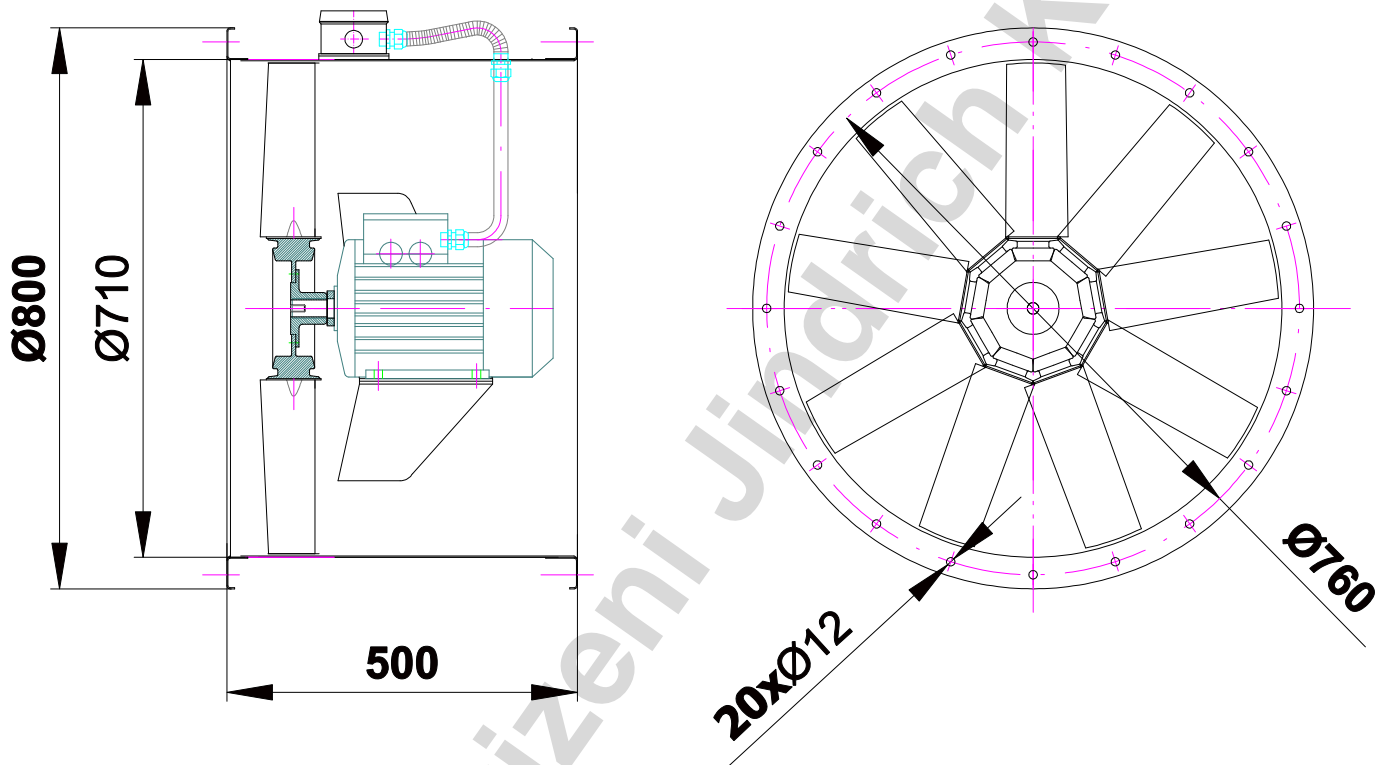

Axiální ventilátor AVET 710P/500E/1

Technické parametry AVET 710					
Průtok m ³ /hod	Tlak celkový Pa	Typ motoru	Otáčky 1/min	Příkon W	Napájení V
20000	323	1LA7107	1420	4000	3x230/400