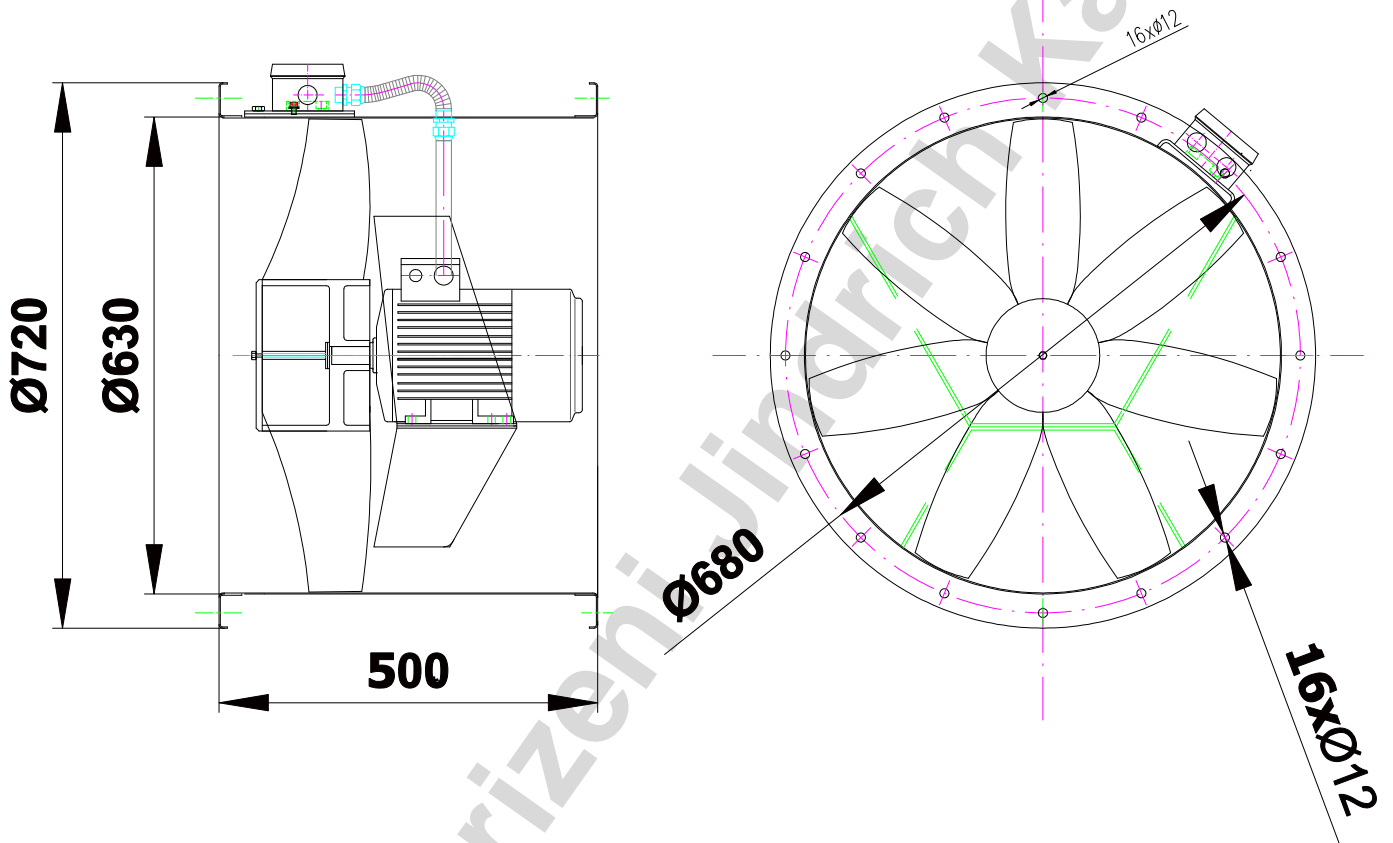

Axiální ventilátor AVET 630H/500E

Technické parametry AVET 630H/500E

Průtok m ³ /hod	Tlak celkový Pa	Typ motoru	Otáčky 1/min	Příkon W	Napájení V
15 000	175	1LA7096	1420	1500	3x230/400