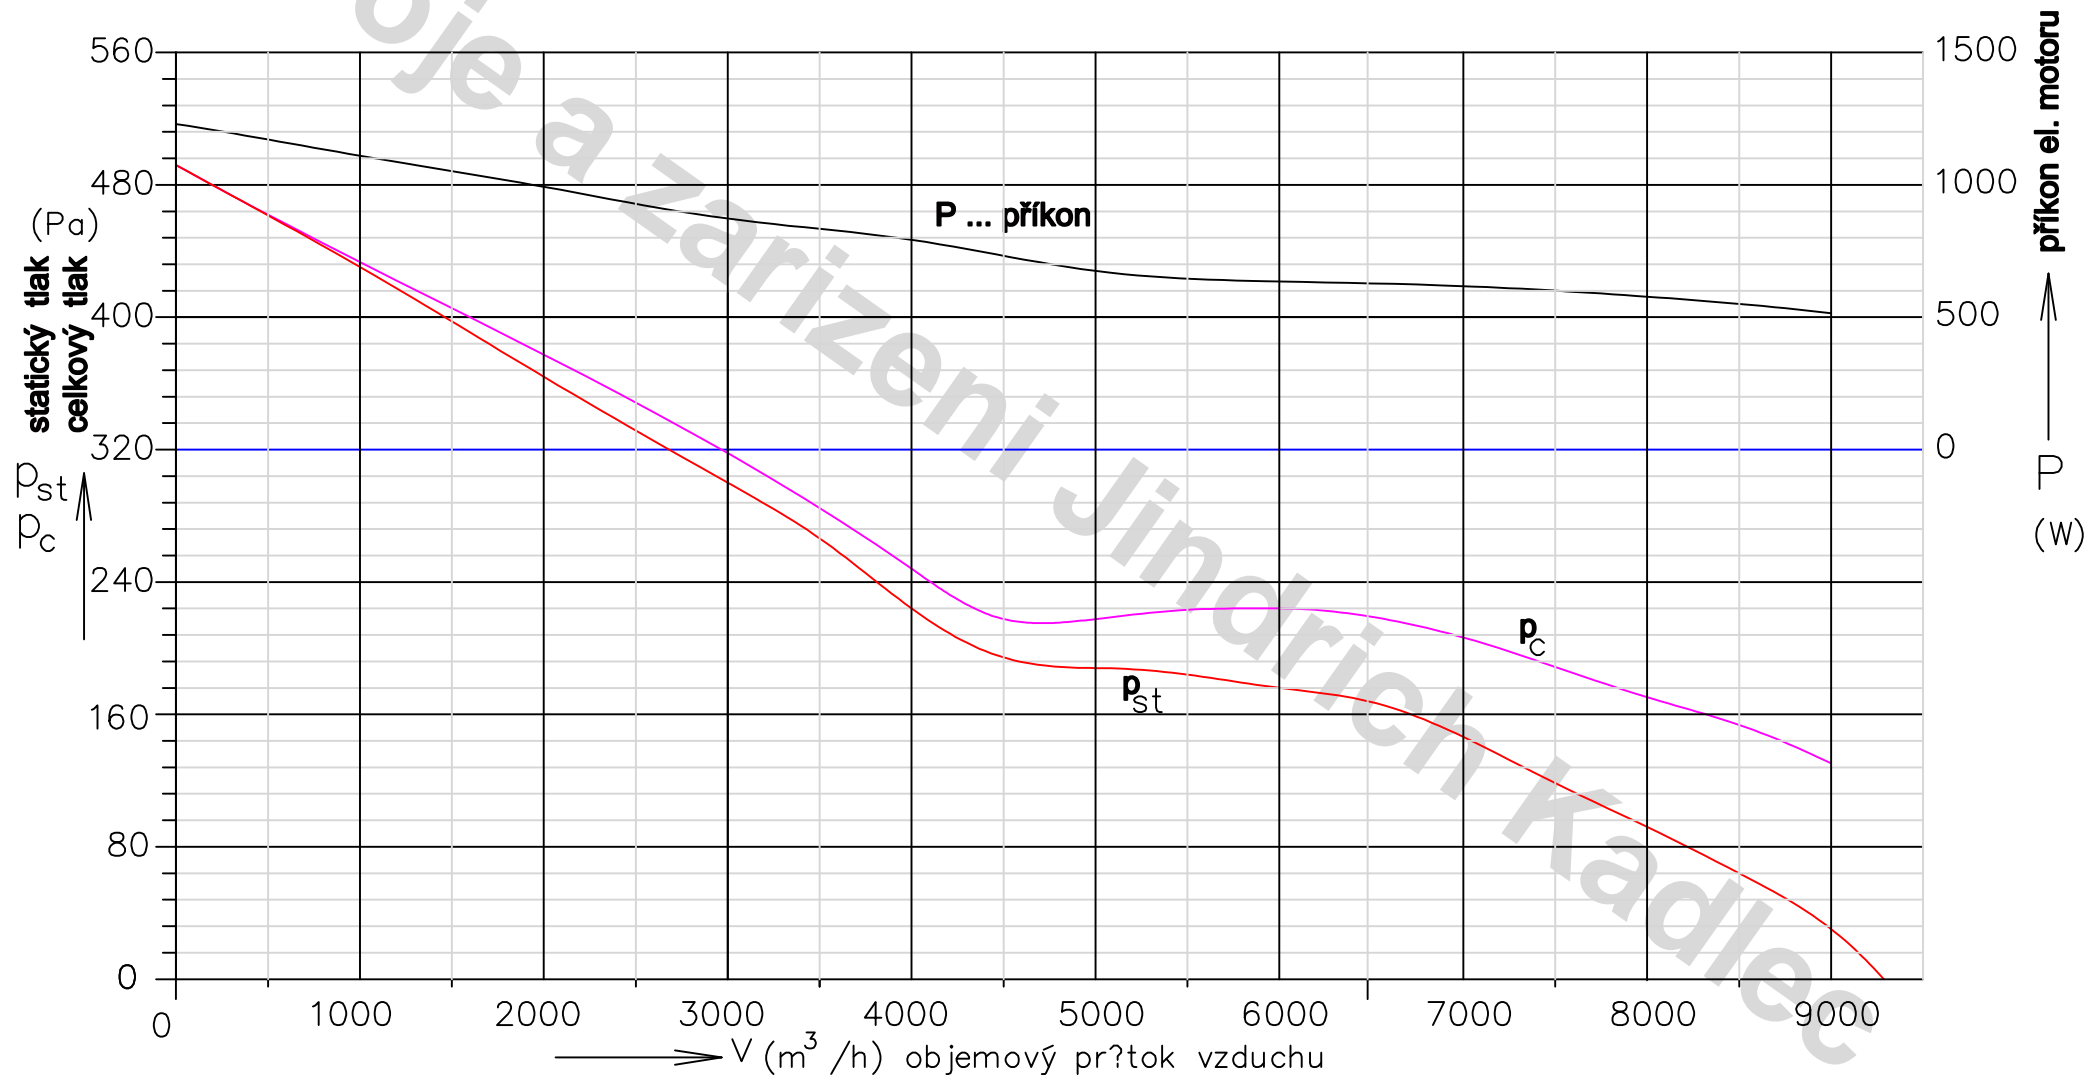

Výkonové charakteristiky ventilátorů VE 500P, AVET 500P a AVET 500P/500E/1

KADLEC stroje a zařízení
Jungmannova 298
533 03 Dašice v Čechách
tel. 607 832 093, 607 592 196
fax 466 950 189, www.ventilatory-kadlec.cz

otáčky 1420/min