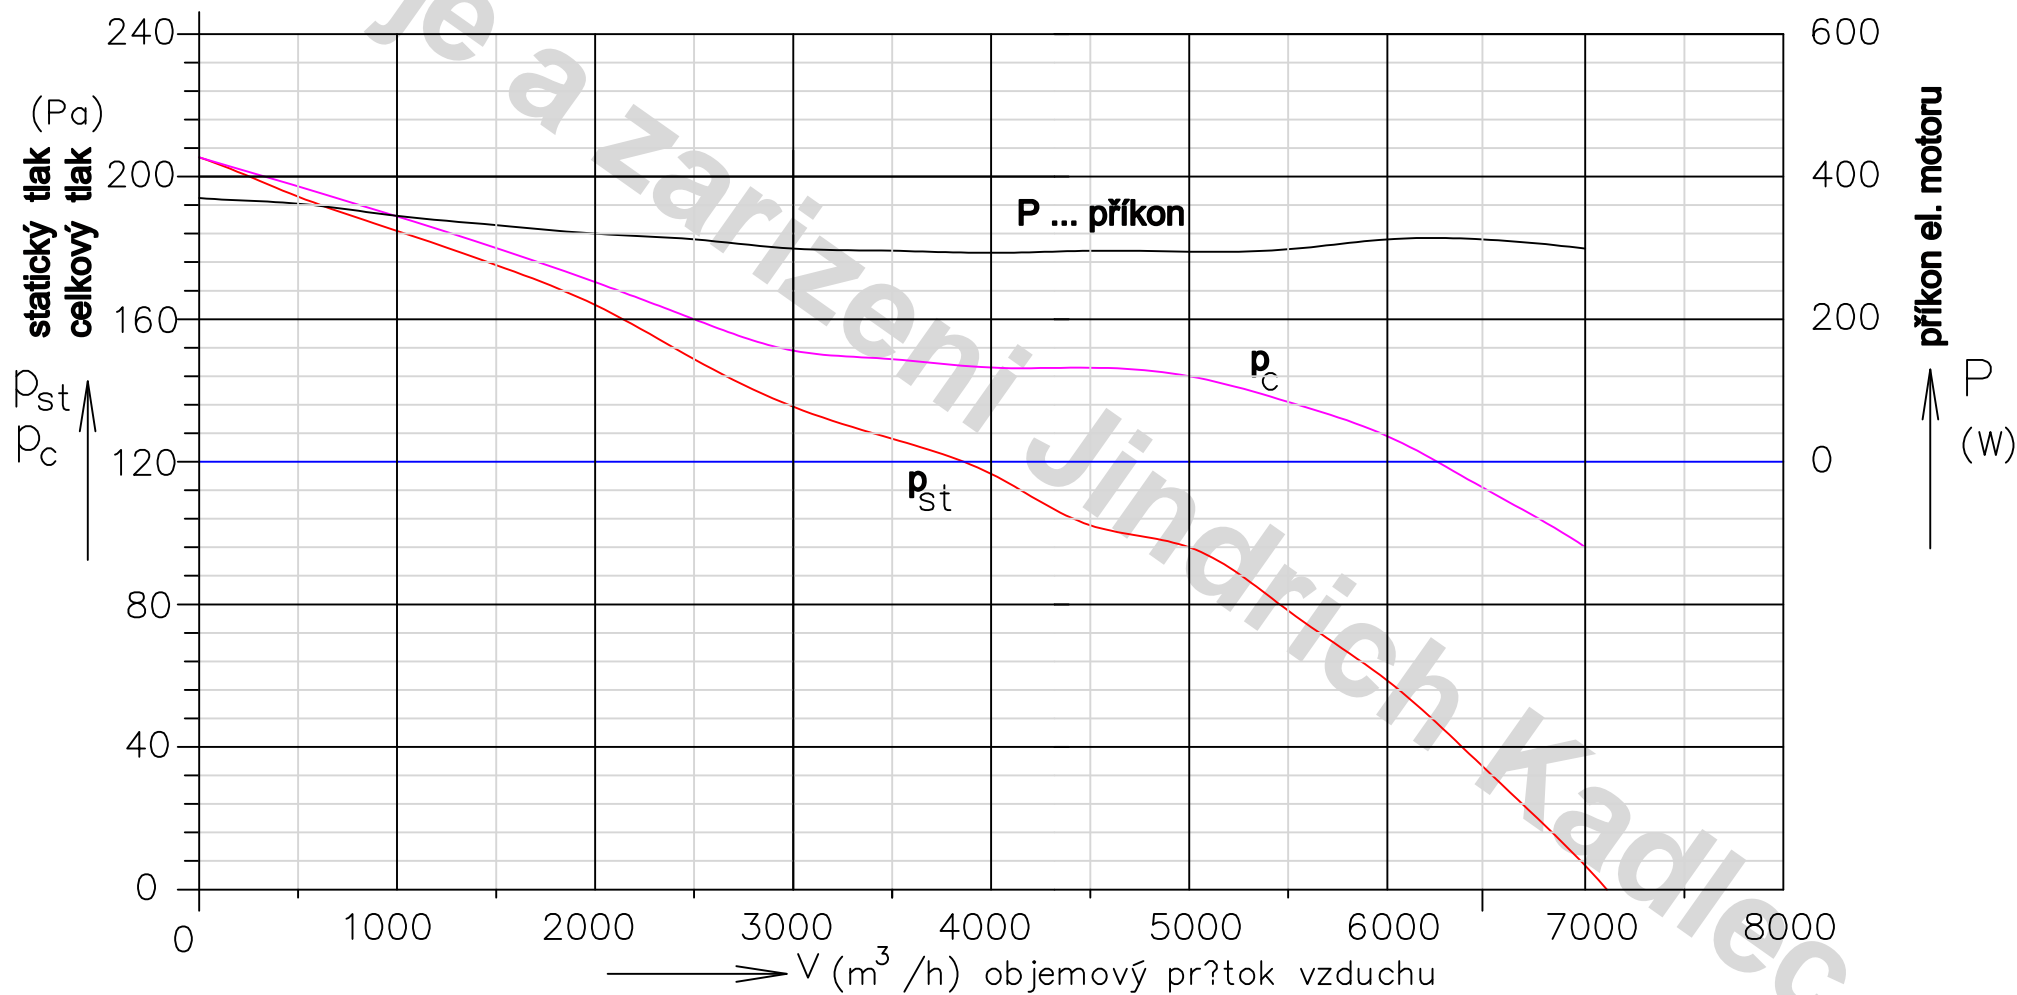

otáčky 1380/min