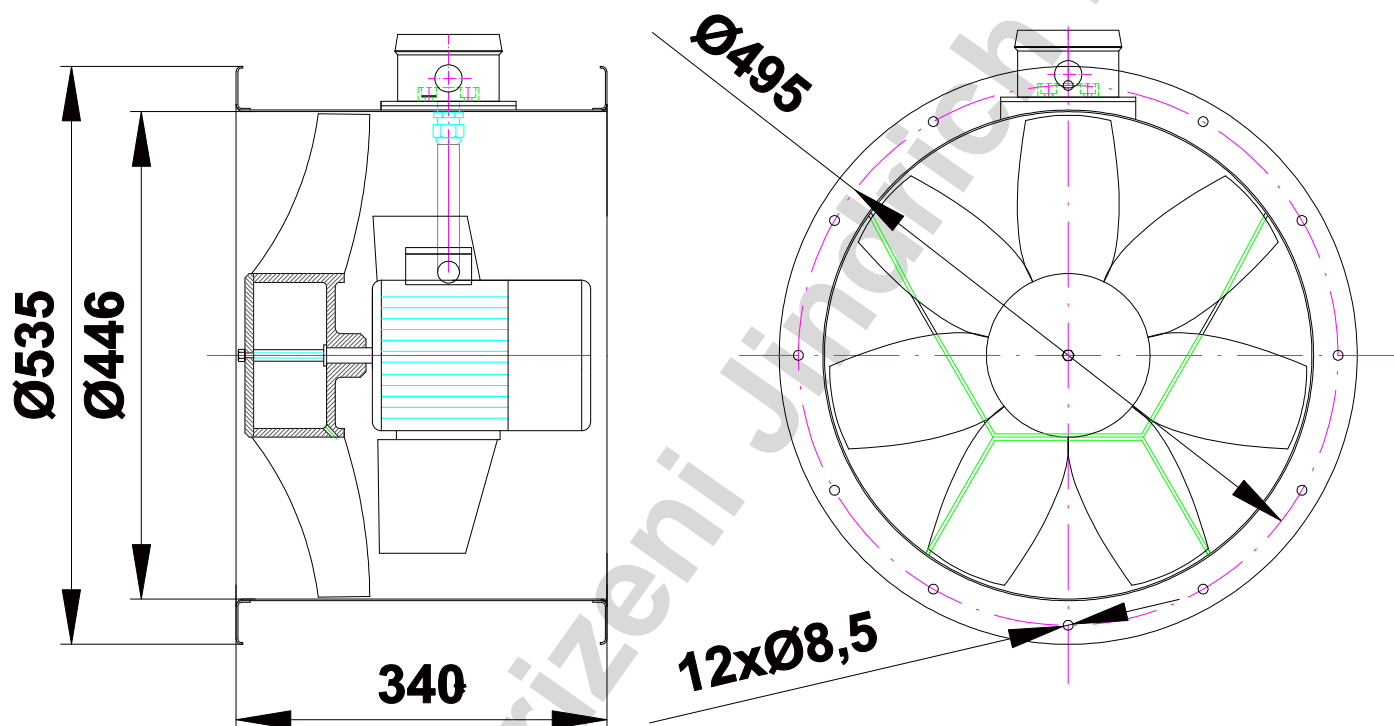

Axiální ventilátor AVET 450P/340E

Technické parametry AVET 450P/340E					
Průtok m ³ /hod	Tlak celkový Pa	Typ motoru	Otáčky 1/min	Příkon W	Napájení V
5350	140	1LA7071	1370	370	3x230/400