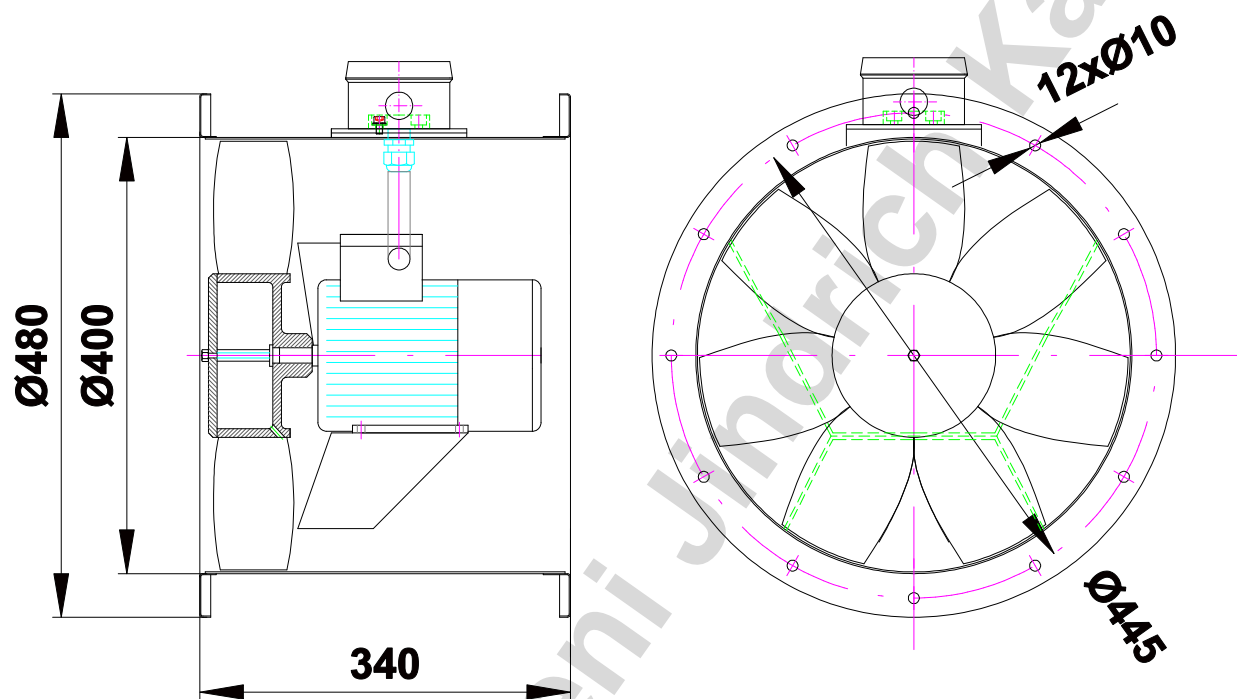

Axiální ventilátor AVET 400H/340E

Technické parametry AVET 400/340E

Průtok m ³ /hod	Tlak celkový Pa	Typ motoru	Otáčky 1/min	Příkon W	Napájení V
4300	65	1LA7070-4AB10	1350	250	3x230/400