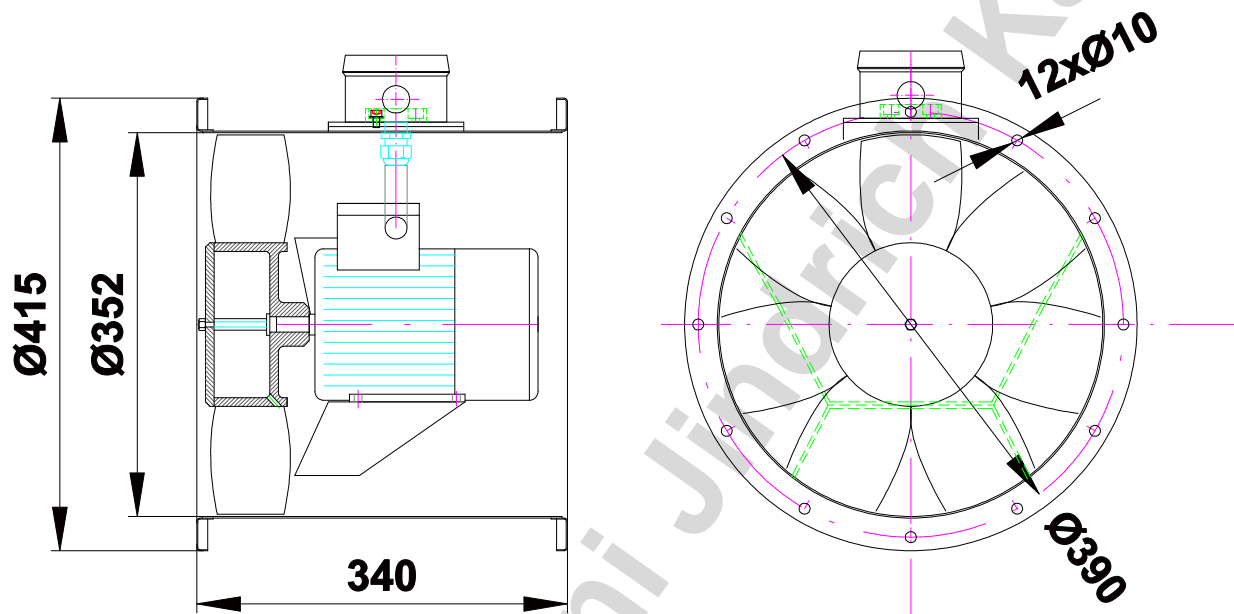

Axiální ventilátor AVET 350P/340E

Technické parametry AVET 350P/340E

Průtok m ³ /hod	Tlak celkový Pa	Typ motoru	Otáčky 1/min	Příkon W	Napájení V
2500	100	1LA7070	1350	250	3x230/400